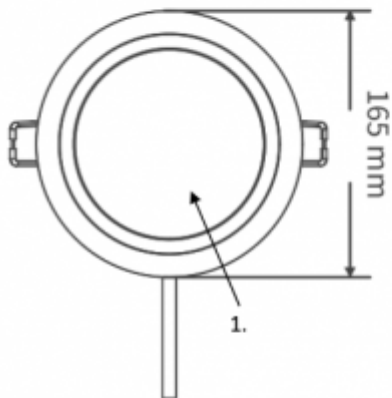

LED panel, mélysugárzó, 16W, süllyesztett, kerek, természetes fehér, IP40/IP20, TOSHIBA, 5 év garancia

IP40/20 ami azt jelenti, hogy álmennyezetbe süllyesztve, az álmennyezetben kívüli rész IP40, a mennyezet feletti rész pedig IP20.

Esztétikus megjelenése mind otthoni, mind közületi, pl. irodák vagy szállodák helyiségeiben, fürdőszobákban helytáll.

Szerelése, a süllyesztéshez a kivágás a következő ábra figyelembe vételével eszközölhető:

Material Information

1. Cover : PC
2. Plastics enclosed : PPS
3. AC Wire : H03VVH2-F

Specifikáció

| Általános információk | |
|---|--------------------|
| Gyártó | TOSHIBA |
| Gyártó cikkszama (SKU) | DELS-DL4401661A051 |
| Jótállás időtartama (év) | 5 év |
| Várható élettartam (óra) | 15000 |
| Villamos adatok | |
| Névleges feszültség | 230 V AC |
| Működési feszültség tartomány (V) | 220-240 |
| Teljesítmény (W vagy W/méter) | 16 |
| Telj. megfelelés (hagyományos izzó) | 50 |
| Világítástechnikai adatok | |
| Beépített LED típus | SMD |
| Szín | Természetes fehér |
| Színhőmérséklet (Kelvin) - megközelítő adat | 4000 |
| Fényáram (lumen vagy lm/m) | 1650 |
| Sugárzási szög (°) | 110 |
| Fény hasznosítás (lumen/Watt) | 103 |

| | |
|---------------------------------------|--------------|
| Színvisszaadás (CRI) | >80 |
| Méret | |
| Átmérő (mm) | 165 |
| Magasság (mm) | 47 |
| Kivágás mérete (mm) | 150 |
| Fizikai- és környezeti- adatok | |
| Szín | Fehér |
| Forma | Kerek |
| Konstrukció és anyag | Műanyag |
| Környezetállóság (IP kategória) | IP40/20 |
| Alkalmazás, stílus | |
| Szerelhetőség | Süllyesztett |
| Speciális tulajdonságok | |
| Be- ki- kapcsolási ciklusok száma | >25000 |