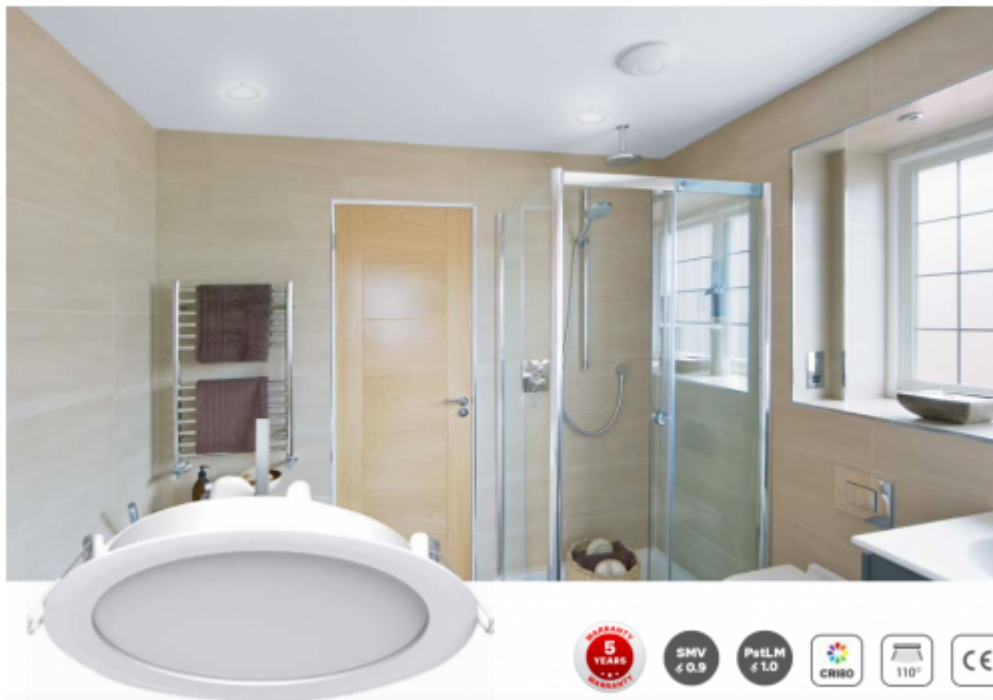

LED panel, mélysugárzó, 16W, süllyesztett, kerek, természetes fehér, IP40/IP20, TOSHIBA, 5 év garancia

IP40/20 ami azt jelenti, hogy álmennyezetbe süllyesztve, az álmennyezetben kívüli rész IP40, a mennyezet feletti rész pedig IP20.

Esztétikus megjelenése mind otthoni, mind közületi, pl. irodák vagy szállodák helyiségeiben, fürdőszobákban helytáll.

Szerelése, a süllyesztéshez a kivágás a következő ábra figyelembe vételével eszközölhető: