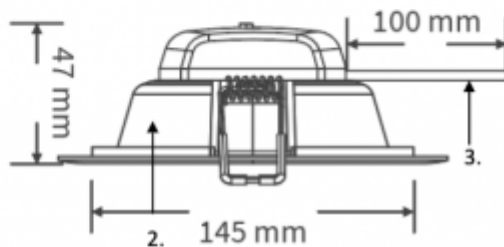

LED panel, mélysugárzó, 16W, süllyesztett, kerek, természetes fehér, IP40/IP20, TOSHIBA, 5 év garancia

IP40/20 ami azt jelenti, hogy álmennyezetbe süllyesztve, az álmennyezetben kívüli rész IP40, a mennyezet feletti rész pedig IP20.

Esztétikus megjelenése mind otthoni, mind közületi, pl. irodák vagy szállodák helyiségeiben, fürdőszobákban helytáll.

Szerelése, a süllyesztéshez a kivágás a következő ábra figyelembe vételével eszközölhető:

Material Information

1. Cover : PC
2. Plastics enclosed : PPS
3. AC Wire : H03VVH2-F

Specifikáció

| Általános információk | |
|---|--------------------|
| Gyártó | TOSHIBA |
| Gyártó cikkszama (SKU) | DELS-DL4401661A051 |
| Jótállás időtartama (év) | 5 év |
| Várható élettartam (óra) | 15000 |
| Villamos adatok | |
| Névleges feszültség | 230 V AC |
| Működési feszültség tartomány (V) | 220-240 |
| Teljesítmény (W vagy W/méter) | 16 |
| Telj. megfelelés (hagyományos izzó) | 50 |
| Világítástechnikai adatok | |
| Beépített LED típus | SMD |
| Szín | Természetes fehér |
| Színhőmérséklet (Kelvin) - megközelítő adat | 4000 |
| Fényáram (lumen vagy lm/m) | 1650 |
| Sugárzási szög (°) | 110 |
| Fény hasznosítás (lumen/Watt) | 103 |

| | |
|---------------------------------------|--------------|
| Színvisszaadás (CRI) | >80 |
| Méret | |
| Átmérő (mm) | 165 |
| Magasság (mm) | 47 |
| Kivágás mérete (mm) | 150 |
| Fizikai- és környezeti- adatok | |
| Szín | Fehér |
| Forma | Kerek |
| Konstrukció és anyag | Műanyag |
| Környezetállóság (IP kategória) | IP40/20 |
| Alkalmazás, stílus | |
| Szerelhetőség | Süllyesztett |
| Speciális tulajdonságok | |
| Be- ki- kapcsolási ciklusok száma | >25000 |