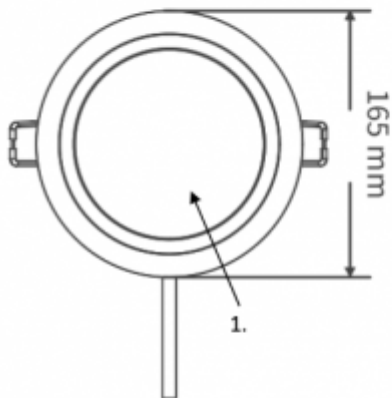

LED panel, mélysugárzó, 16W, süllyesztett, kerek, természetes fehér, IP40/IP20, TOSHIBA, 5 év garancia

IP40/20 ami azt jelenti, hogy álmennyezetbe süllyesztve, az álmennyezetben kívüli rész IP40, a mennyezet feletti rész pedig IP20.

Esztétikus megjelenése mind otthoni, mind közületi, pl. irodák vagy szállodák helyiségeiben, fürdőszobákban helytáll.

Szerelése, a süllyesztéshez a kivágás a következő ábra figyelembe vételével eszközölhető:

Material Information

- 1. Cover : PC
- 2. Plastics enclosed : PPS
- 3. AC Wire : H03VVH2-F

Specifikáció

Általános információk	
Gyártó	TOSHIBA
Gyártó cikkszama (SKU)	DELS-DL4401661A051
Jótállás időtartama (év)	5 év
Várható élettartam (óra)	15000
Villamos adatok	
Névleges feszültség	230 V AC
Működési feszültség tartomány (V)	220-240
Teljesítmény (W vagy W/méter)	16
Telj. megfeleléség (hagyományos izzó)	50
Világítástechnikai adatok	
Beépített LED típus	SMD
Szín	Természetes fehér
Színhőmérséklet (Kelvin) - megközelítő adat	4000
Fényáram (lumen vagy lm/m)	1650
Sugárzási szög (°)	110
Fény hasznosítás (lumen/Watt)	103

Színvisszaadás (CRI)	>80
Méret	
Átmérő (mm)	165
Magasság (mm)	47
Kivágás mérete (mm)	150
Fizikai- és környezeti- adatok	
Szín	Fehér
Forma	Kerek
Konstrukció és anyag	Műanyag
Környezetállóság (IP kategória)	IP40/20
Alkalmazás, stílus	
Szerelhetőség	Süllyesztett
Speciális tulajdonságok	
Be- ki- kapcsolási ciklusok száma	>25000