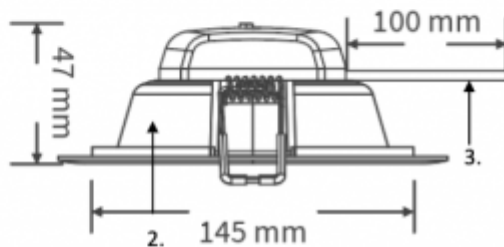

LED panel, mélysugárzó, 16W, süllyesztett, kerek, természetes fehér, IP40/IP20, TOSHIBA, 5 év garancia

IP40/20 ami azt jelenti, hogy álmennyezetbe süllyesztve, az álmennyezetben kívüli rész IP40, a mennyezet feletti rész pedig IP20.

Esztétikus megjelenése mind otthoni, mind közületi, pl. irodák vagy szállodák helyiségeiben, fürdőszobákban helytáll.

Szerelése, a süllyesztéshez a kivágás a következő ábra figyelembe vételével eszközölhető:

Material Information

- 1. Cover : PC
- 2. Plastics enclosed : PPS
- 3. AC Wire : H03VVH2-F

Specifikáció

Általános információk	
Gyártó	TOSHIBA
Gyártó cikkszama (SKU)	DELS-DL4401661A051
Jótállás időtartama (év)	5 év
Várható élettartam (óra)	15000
Villamos adatok	
Névleges feszültség	230 V AC
Működési feszültség tartomány (V)	220-240
Teljesítmény (W vagy W/méter)	16
Telj. megfeleléség (hagyományos izzó)	50
Világítástechnikai adatok	
Beépített LED típus	SMD
Szín	Természetes fehér
Színhőmérséklet (Kelvin) - megközelítő adat	4000
Fényáram (lumen vagy lm/m)	1650
Sugárzási szög (°)	110
Fény hasznosítás (lumen/Watt)	103

Színvisszaadás (CRI)	>80
Méret	
Átmérő (mm)	165
Magasság (mm)	47
Kivágás mérete (mm)	150
Fizikai- és környezeti- adatok	
Szín	Fehér
Forma	Kerek
Konstrukció és anyag	Műanyag
Környezetállóság (IP kategória)	IP40/20
Alkalmazás, stílus	
Szerelhetőség	Süllyesztett
Speciális tulajdonságok	
Be- ki- kapcsolási ciklusok száma	>25000