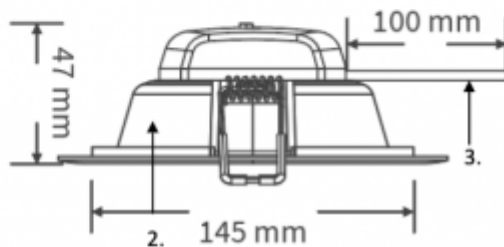

## LED panel, mélysugárzó, 16W, süllyesztett, kerek, meleg fehér, IP40/IP20, TOSHIBA, 5 év garancia

IP40/20 ami azt jelenti, hogy álmennyezetbe süllyesztve, az álmennyezetten kívüli rész IP40, a mennyezet feletti rész pedig IP20.

Estétikus megjelenése mind otthoni, mind közületi, pl. irodák vagy szállodák helyiségeiben, fürdőszobákban helytáll.

Szerelése, a süllyesztéshez a kivágás a következő ábra figyelembe vételével eszközölhető:

**Material Information**

- 1. Cover : PC
- 2. Plastics enclosed : PPS
- 3. AC Wire : H03VVH2-F

**Specifikáció**

<b>Általános információk</b>	
Gyártó	TOSHIBA
Gyártó cikkszama (SKU)	DELS-DL3401661A051
Jótállás időtartama (év)	5 év
Várható élettartam (óra)	15000
<b>Villamos adatok</b>	
Névleges feszültség	230 V AC
Működési feszültség tartomány (V)	220-240
Teljesítmény (W vagy W/méter)	16
Telj. megfeleléség (hagyományos izzó)	50
<b>Világítástechnikai adatok</b>	
Beépített LED típus	SMD
Szín	Meleg fehér
Színhőmérséklet (Kelvin) - megközelítő adat	3000
Fényáram (lumen vagy lm/m)	1650
Sugárzási szög (°)	110
Fény hasznosítás (lumen/Watt)	103

Színvisszaadás (CRI)	>80
<b>Méret</b>	
Átmérő (mm)	165
Magasság (mm)	47
Kivágás mérete (mm)	150
<b>Fizikai- és környezeti- adatok</b>	
Szín	Fehér
Forma	Kerek
Konstrukció és anyag	Műanyag
Környezetállóság (IP kategória)	IP40/20
<b>Alkalmazás, stílus</b>	
Szerelhetőség	Süllyesztett
<b>Speciális tulajdonságok</b>	
Be- ki- kapcsolási ciklusok száma	>25000