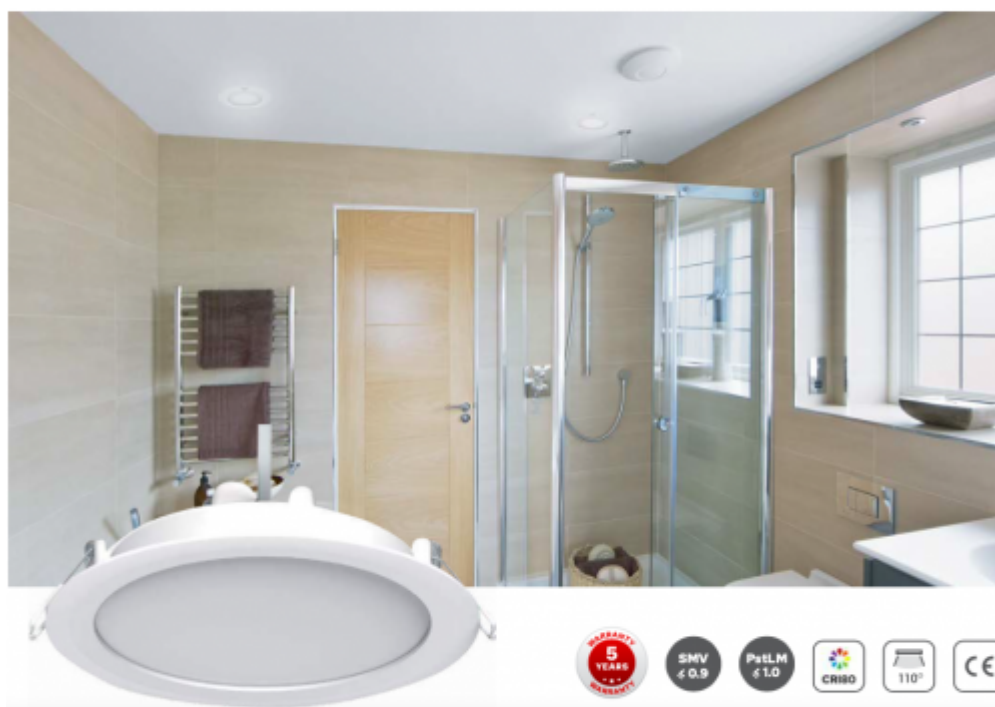

LED panel, mélysugárzó, 16W, süllyesztett, kerek, meleg fehér, IP40/IP20, TOSHIBA, 5 év garancia

IP40/20 ami azt jelenti, hogy álmennyezetbe süllyesztve, az álmennyezetten kívüli rész IP40, a mennyezet feletti rész pedig IP20.

Estétikus megjelenése mind otthoni, mind közületi, pl. irodák vagy szállodák helyiségeiben, fürdőszobákban helytáll.

Szerelése, a süllyesztéshez a kivágás a következő ábra figyelembe vételével eszközölhető: