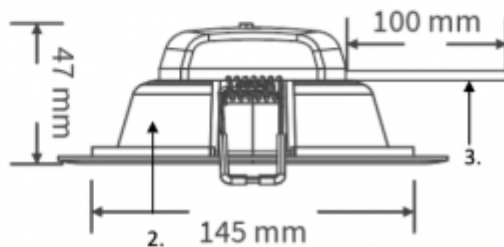

LED panel, mélysugárzó, 16W, süllyesztett, kerek, meleg fehér, IP40/IP20, TOSHIBA, 5 év garancia

IP40/20 ami azt jelenti, hogy álmennyezetbe süllyesztve, az álmennyezetten kívüli rész IP40, a mennyezet feletti rész pedig IP20.

Estétikus megjelenése mind otthoni, mind közületi, pl. irodák vagy szállodák helyiségeiben, fürdőszobákban helytáll.

Szerelése, a süllyesztéshez a kivágás a következő ábra figyelembe vételével eszközölhető:

Material Information

- 1. Cover : PC
- 2. Plastics enclosed : PPS
- 3. AC Wire : H03VVH2-F

Specifikáció

Általános információk	
Gyártó	TOSHIBA
Gyártó cikkszama (SKU)	DELS-DL3401661A051
Jótállás időtartama (év)	5 év
Várható élettartam (óra)	15000
Villamos adatok	
Névleges feszültség	230 V AC
Működési feszültség tartomány (V)	220-240
Teljesítmény (W vagy W/méter)	16
Telj. megfeleléség (hagyományos izzó)	50
Világítástechnikai adatok	
Beépített LED típus	SMD
Szín	Meleg fehér
Színhőmérséklet (Kelvin) - megközelítő adat	3000
Fényáram (lumen vagy lm/m)	1650
Sugárzási szög (°)	110
Fény hasznosítás (lumen/Watt)	103

Színvisszaadás (CRI)	>80
Méret	
Átmérő (mm)	165
Magasság (mm)	47
Kivágás mérete (mm)	150
Fizikai- és környezeti- adatok	
Szín	Fehér
Forma	Kerek
Konstrukció és anyag	Műanyag
Környezetállóság (IP kategória)	IP40/20
Alkalmazás, stílus	
Szerelhetőség	Süllyesztett
Speciális tulajdonságok	
Be- ki- kapcsolási ciklusok száma	>25000