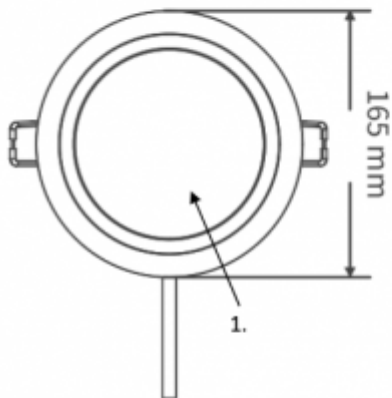

## LED panel, mélysugárzó, 16W, süllyesztett, kerek, meleg fehér, IP40/IP20, TOSHIBA, 5 év garancia

IP40/20 ami azt jelenti, hogy álmennyezetbe süllyesztve, az álmennyezetten kívüli rész IP40, a mennyezet feletti rész pedig IP20.

Estétikus megjelenése mind otthoni, mind közületi, pl. irodák vagy szállodák helyiségeiben, fürdőszobákban helytáll.

Szerelése, a süllyesztéshez a kivágás a következő ábra figyelembe vételével eszközölhető:

**Material Information**

- 1. Cover : PC
- 2. Plastics enclosed : PPS
- 3. AC Wire : H03VVH2-F

**Specifikáció**

<b>Általános információk</b>	
Gyártó	TOSHIBA
Gyártó cikkszama (SKU)	DELS-DL3401661A051
Jótállás időtartama (év)	5 év
Várható élettartam (óra)	15000
<b>Villamos adatok</b>	
Névleges feszültség	230 V AC
Működési feszültség tartomány (V)	220-240
Teljesítmény (W vagy W/méter)	16
Telj. megfeleléség (hagyományos izzó)	50
<b>Világítástechnikai adatok</b>	
Beépített LED típus	SMD
Szín	Meleg fehér
Színhőmérséklet (Kelvin) - megközelítő adat	3000
Fényáram (lumen vagy lm/m)	1650
Sugárzási szög (°)	110
Fény hasznosítás (lumen/Watt)	103

Színvisszaadás (CRI)	>80
<b>Méret</b>	
Átmérő (mm)	165
Magasság (mm)	47
Kivágás mérete (mm)	150
<b>Fizikai- és környezeti- adatok</b>	
Szín	Fehér
Forma	Kerek
Konstrukció és anyag	Műanyag
Környezetállóság (IP kategória)	IP40/20
<b>Alkalmazás, stílus</b>	
Szerelhetőség	Süllyesztett
<b>Speciális tulajdonságok</b>	
Be- ki- kapcsolási ciklusok száma	>25000