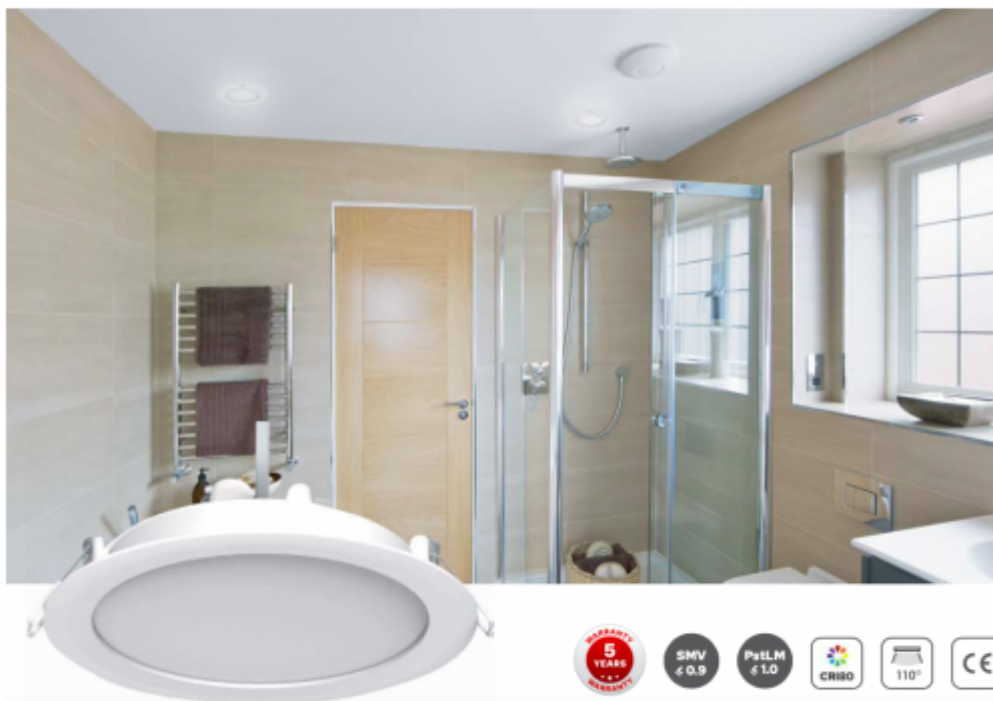

## LED panel, mélysugárzó, 16W, süllyesztett, kerek, meleg fehér, IP40/IP20, TOSHIBA, 5 év garancia

IP40/20 ami azt jelenti, hogy álmennyezetbe süllyesztve, az álmennyezetten kívüli rész IP40, a mennyezet feletti rész pedig IP20.

Estétikus megjelenése mind otthoni, mind közületi, pl. irodák vagy szállodák helyiségeiben, fürdőszobákban helytáll.

Szerelése, a süllyesztéshez a kivágás a következő ábra figyelembe vételével eszközölhető: