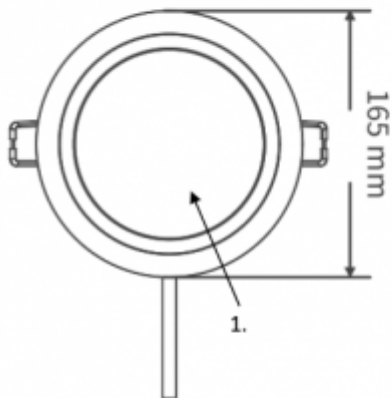

LED panel, mélysugárzó, 16W, süllyesztett, kerek, meleg fehér, IP40/IP20, TOSHIBA, 5 év garancia

IP40/20 ami azt jelenti, hogy álmennyezetbe süllyesztve, az álmennyezetten kívüli rész IP40, a mennyezet feletti rész pedig IP20.

Estétikus megjelenése mind otthoni, mind közületi, pl. irodák vagy szállodák helyiségeiben, fürdőszobákban helytáll.

Szerelése, a süllyesztéshez a kivágás a következő ábra figyelembe vételével eszközölhető:

Material Information

- 1. Cover : PC
- 2. Plastics enclosed : PPS
- 3. AC Wire : H03VVH2-F

Specifikáció

Általános információk	
Gyártó	TOSHIBA
Gyártó cikkszama (SKU)	DELS-DL3401661A051
Jótállás időtartama (év)	5 év
Várható élettartam (óra)	15000
Villamos adatok	
Névleges feszültség	230 V AC
Működési feszültség tartomány (V)	220-240
Teljesítmény (W vagy W/méter)	16
Telj. megfeleléség (hagyományos izzó)	50
Világítástechnikai adatok	
Beépített LED típus	SMD
Szín	Meleg fehér
Színhőmérséklet (Kelvin) - megközelítő adat	3000
Fényáram (lumen vagy lm/m)	1650
Sugárzási szög (°)	110
Fény hasznosítás (lumen/Watt)	103

Színvisszaadás (CRI)	>80
Méret	
Átmérő (mm)	165
Magasság (mm)	47
Kivágás mérete (mm)	150
Fizikai- és környezeti- adatok	
Szín	Fehér
Forma	Kerek
Konstrukció és anyag	Műanyag
Környezetállóság (IP kategória)	IP40/20
Alkalmazás, stílus	
Szerelhetőség	Süllyesztett
Speciális tulajdonságok	
Be- ki- kapcsolási ciklusok száma	>25000