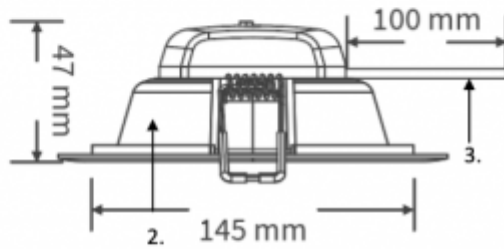

LED panel, mélysugárzó, 16W, süllyesztett, kerek, hideg fehér, IP40/IP20, TOSHIBA, 5 év garancia

IP40/20 ami azt jelenti, hogy álmennyezetbe süllyesztve, az álmennyezetten kívüli rész IP40, a mennyezet feletti rész pedig IP20.

Estétikus megjelenése mind otthoni, mind közületi, pl. irodák vagy szállodák helyiségeiben, fürdőszobákban helytáll.

Szerelése, a süllyesztéshez a kivágás a következő ábra figyelembe vételével eszközölhető:

Material Information

- 1. Cover : PC
- 2. Plastics enclosed : PPS
- 3. AC Wire : H03VVH2-F

Specifikáció

Általános információk	
Gyártó	TOSHIBA
Gyártó cikkszama (SKU)	DELS-DLC401661A051
Jótállás időtartama (év)	5 év
Várható élettartam (óra)	15000
Villamos adatok	
Névleges feszültség	230 V AC
Működési feszültség tartomány (V)	220-240
Teljesítmény (W vagy W/méter)	16
Telj. megfelelés (hagyományos izzó)	50
Világítástechnikai adatok	
Beépített LED típus	SMD
Szín	Hideg fehér
Színhőmérséklet (Kelvin) - megközelítő adat	6500
Fényáram (lumen vagy lm/m)	1650
Sugárzási szög (°)	110
Fény hasznosítás (lumen/Watt)	103

Színvisszaadás (CRI)	>80
Méret	
Átmérő (mm)	165
Magasság (mm)	47
Kivágás mérete (mm)	150
Fizikai- és környezeti- adatok	
Szín	Fehér
Forma	Kerek
Konstrukció és anyag	Műanyag
Környezetállóság (IP kategória)	IP40/20
Alkalmazás, stílus	
Szerelhetőség	Süllyesztett
Speciális tulajdonságok	
Be- ki- kapcsolási ciklusok száma	>25000