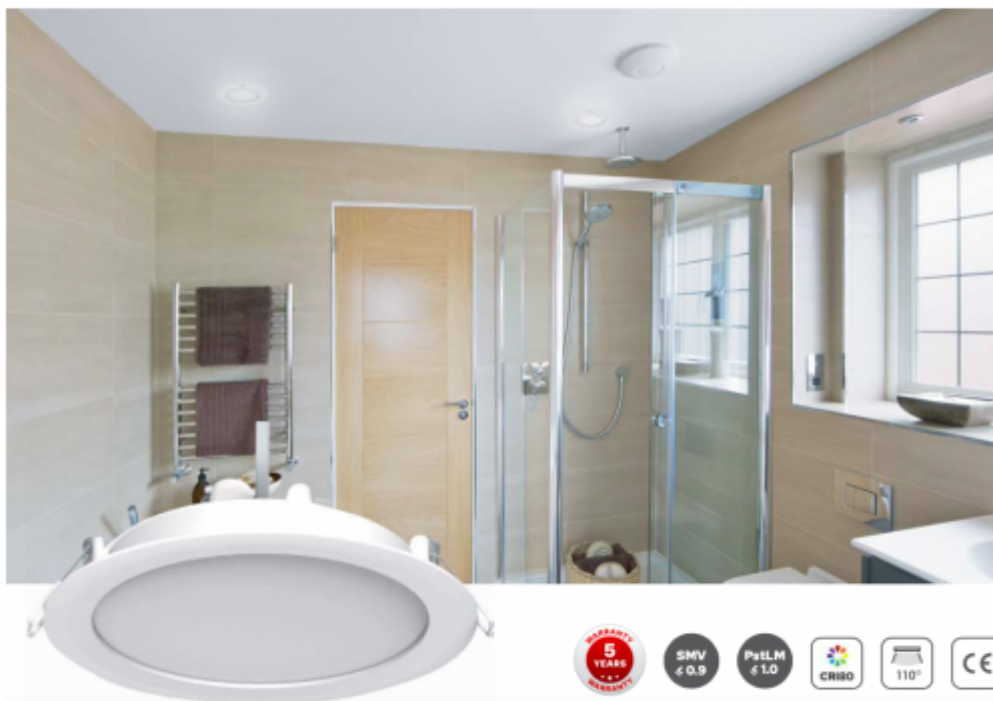

LED panel, mélysugárzó, 16W, süllyesztett, kerek, hideg fehér, IP40/IP20, TOSHIBA, 5 év garancia

IP40/20 ami azt jelenti, hogy álmennyezetbe süllyesztve, az álmennyezetten kívüli rész IP40, a mennyezet feletti rész pedig IP20.

Estétikus megjelenése mind otthoni, mind közületi, pl. irodák vagy szállodák helyiségeiben, fürdőszobákban helytáll.

Szerelése, a süllyesztéshez a kivágás a következő ábra figyelembe vételével eszközölhető: