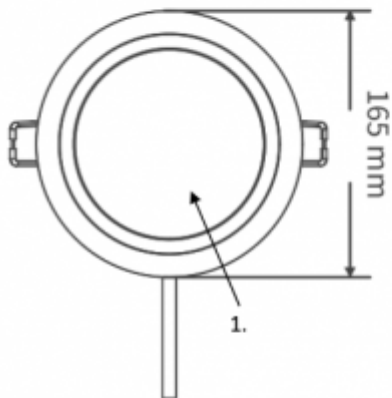

## LED panel, mélysugárzó, 16W, süllyesztett, kerek, hideg fehér, IP40/IP20, TOSHIBA, 5 év garancia

IP40/20 ami azt jelenti, hogy álmennyezetbe süllyesztve, az álmennyezetten kívüli rész IP40, a mennyezet feletti rész pedig IP20.

Estétikus megjelenése mind otthoni, mind közületi, pl. irodák vagy szállodák helyiségeiben, fürdőszobákban helytáll.

Szerelése, a süllyesztéshez a kivágás a következő ábra figyelembe vételével eszközölhető:

**Material Information**

- 1. Cover : PC
- 2. Plastics enclosed : PPS
- 3. AC Wire : H03VVH2-F

**Specifikáció**

<b>Általános információk</b>	
Gyártó	TOSHIBA
Gyártó cikkszama (SKU)	DELS-DLC401661A051
Jótállás időtartama (év)	5 év
Várható élettartam (óra)	15000
<b>Villamos adatok</b>	
Névleges feszültség	230 V AC
Működési feszültség tartomány (V)	220-240
Teljesítmény (W vagy W/méter)	16
Telj. megfeleléség (hagyományos izzó)	50
<b>Világítástechnikai adatok</b>	
Beépített LED típus	SMD
Szín	Hideg fehér
Színhőmérséklet (Kelvin) - megközelítő adat	6500
Fényáram (lumen vagy lm/m)	1650
Sugárzási szög (°)	110
Fény hasznosítás (lumen/Watt)	103

Színvisszaadás (CRI)	>80
<b>Méret</b>	
Átmérő (mm)	165
Magasság (mm)	47
Kivágás mérete (mm)	150
<b>Fizikai- és környezeti- adatok</b>	
Szín	Fehér
Forma	Kerek
Konstrukció és anyag	Műanyag
Környezetállóság (IP kategória)	IP40/20
<b>Alkalmazás, stílus</b>	
Szerelhetőség	Süllyesztett
<b>Speciális tulajdonságok</b>	
Be- ki- kapcsolási ciklusok száma	>25000