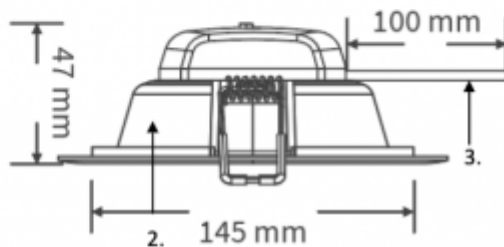

## LED panel, mélysugárzó, 16W, süllyesztett, kerek, hideg fehér, IP40/IP20, TOSHIBA, 5 év garancia

IP40/20 ami azt jelenti, hogy álmennyezetbe süllyesztve, az álmennyezetten kívüli rész IP40, a mennyezet feletti rész pedig IP20.

Estétikus megjelenése mind otthoni, mind közületi, pl. irodák vagy szállodák helyiségeiben, fürdőszobákban helytáll.

Szerelése, a süllyesztéshez a kivágás a következő ábra figyelembe vételével eszközölhető:

**Material Information**

- 1. Cover : PC
- 2. Plastics enclosed : PPS
- 3. AC Wire : H03VVH2-F

**Specifikáció**

<b>Általános információk</b>	
Gyártó	TOSHIBA
Gyártó cikkszama (SKU)	DELS-DLC401661A051
Jótállás időtartama (év)	5 év
Várható élettartam (óra)	15000
<b>Villamos adatok</b>	
Névleges feszültség	230 V AC
Működési feszültség tartomány (V)	220-240
Teljesítmény (W vagy W/méter)	16
Telj. megfeleléség (hagyományos izzó)	50
<b>Világítástechnikai adatok</b>	
Beépített LED típus	SMD
Szín	Hideg fehér
Színhőmérséklet (Kelvin) - megközelítő adat	6500
Fényáram (lumen vagy lm/m)	1650
Sugárzási szög (°)	110
Fény hasznosítás (lumen/Watt)	103

Színvisszaadás (CRI)	>80
<b>Méret</b>	
Átmérő (mm)	165
Magasság (mm)	47
Kivágás mérete (mm)	150
<b>Fizikai- és környezeti- adatok</b>	
Szín	Fehér
Forma	Kerek
Konstrukció és anyag	Műanyag
Környezetállóság (IP kategória)	IP40/20
<b>Alkalmazás, stílus</b>	
Szerelhetőség	Süllyesztett
<b>Speciális tulajdonságok</b>	
Be- ki- kapcsolási ciklusok száma	>25000