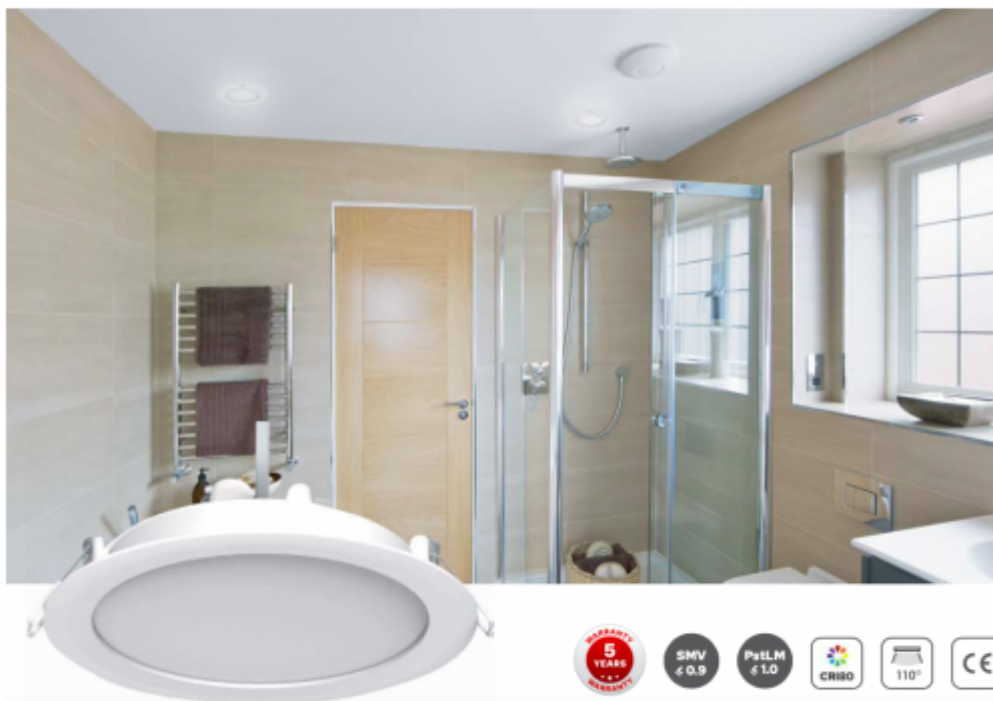

## LED panel, mélysugárzó, 16W, süllyesztett, kerek, hideg fehér, IP40/IP20, TOSHIBA, 5 év garancia

IP40/20 ami azt jelenti, hogy álmennyezetbe süllyesztve, az álmennyezetten kívüli rész IP40, a mennyezet feletti rész pedig IP20.

Estétikus megjelenése mind otthoni, mind közületi, pl. irodák vagy szállodák helyiségeiben, fürdőszobákban helytáll.

Szerelése, a süllyesztéshez a kivágás a következő ábra figyelembe vételével eszközölhető: