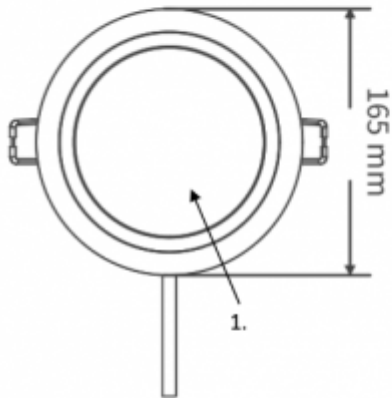

LED panel, mélysugárzó, 16W, süllyesztett, kerek, hideg fehér, IP40/IP20, TOSHIBA, 5 év garancia

IP40/20 ami azt jelenti, hogy álmennyezetbe süllyesztve, az álmennyezetten kívüli rész IP40, a mennyezet feletti rész pedig IP20.

Estétikus megjelenése mind otthoni, mind közületi, pl. irodák vagy szállodák helyiségeiben, fürdőszobákban helytáll.

Szerelése, a süllyesztéshez a kivágás a következő ábra figyelembe vételével eszközölhető:

Material Information

- 1. Cover : PC
- 2. Plastics enclosed : PPS
- 3. AC Wire : H03VVH2-F

Specifikáció

Általános információk	
Gyártó	TOSHIBA
Gyártó cikkszama (SKU)	DELS-DLC401661A051
Jótállás időtartama (év)	5 év
Várható élettartam (óra)	15000
Villamos adatok	
Névleges feszültség	230 V AC
Működési feszültség tartomány (V)	220-240
Teljesítmény (W vagy W/méter)	16
Telj. megfelelés (hagyományos izzó)	50
Világítástechnikai adatok	
Beépített LED típus	SMD
Szín	Hideg fehér
Színhőmérséklet (Kelvin) - megközelítő adat	6500
Fényáram (lumen vagy lm/m)	1650
Sugárzási szög (°)	110
Fény hasznosítás (lumen/Watt)	103

Színvisszaadás (CRI)	>80
Méret	
Átmérő (mm)	165
Magasság (mm)	47
Kivágás mérete (mm)	150
Fizikai- és környezeti- adatok	
Szín	Fehér
Forma	Kerek
Konstrukció és anyag	Műanyag
Környezetállóság (IP kategória)	IP40/20
Alkalmazás, stílus	
Szerelhetőség	Süllyesztett
Speciális tulajdonságok	
Be- ki- kapcsolási ciklusok száma	>25000