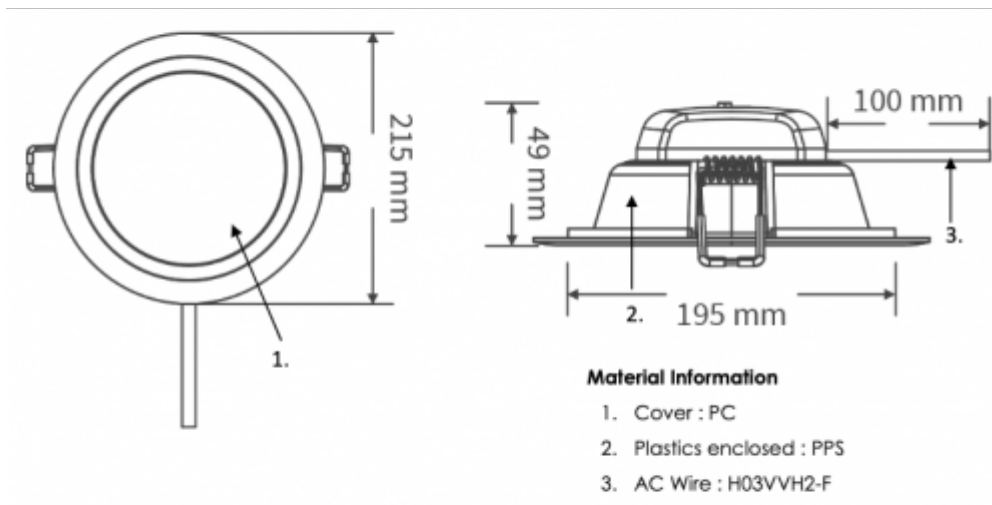

LED panel, mélysugárzó, 24W, süllyesztett, kerek, természetes fehér, IP40/IP20, TOSHIBA, 5 év garancia

IP40/20 ami azt jelenti, hogy álmennyezetbe süllyesztve, az álmennyezetten kívüli rész IP40, a mennyezet feletti rész pedig IP20.

Estétikus megjelenése mind otthoni, mind közületi, pl. irodák vagy szállodák helyiségeiben, fürdőszobákban helytáll.

Szerelése, a süllyesztéshez a kivágás a következő ábra figyelembe vételével eszközölhető:

Specifikáció

Általános információk	
Gyártó	TOSHIBA
Gyártó cikkszama (SKU)	DELS-DL4402481A051
Jótállás időtartama (év)	5 év
Várható élettartam (óra)	15000
Villamos adatok	
Névleges feszültség	230 V AC
Működési feszültség tartomány (V)	220-240
Teljesítmény (W vagy W/méter)	24
Telj. megfeleléség (hagyományos izzó)	50
Világítástechnikai adatok	
Beépített LED típus	SMD
Szín	Természetes fehér
Színhőmérséklet (Kelvin) - megközelítő adat	4000
Fényáram (lumen vagy lm/m)	2600
Sugárzási szög (°)	110
Fény hasznosítás (lumen/Watt)	108

Színvisszaadás (CRI)	>80
Méret	
Átmérő (mm)	215
Magasság (mm)	49
Kivágás mérete (mm)	200
Fizikai- és környezeti- adatok	
Szín	Fehér
Forma	Kerek
Konstrukció és anyag	Műanyag
Környezetállóság (IP kategória)	IP40/20
Alkalmazás, stílus	
Szerelhetőség	Süllyesztett
Speciális tulajdonságok	
Be- ki- kapcsolási ciklusok száma	>25000