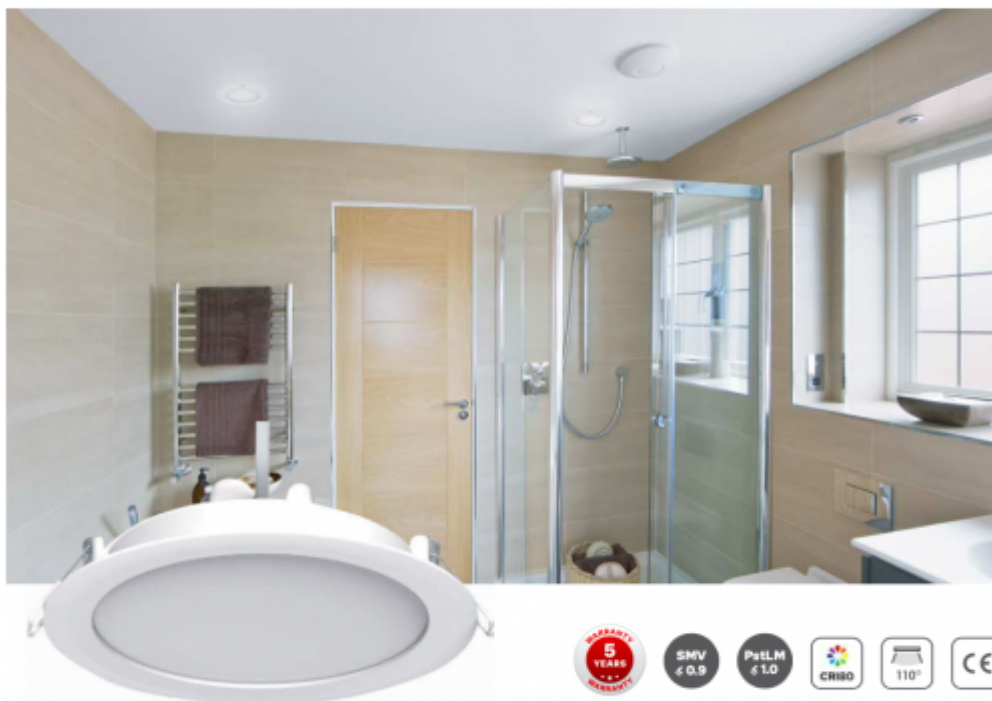

LED panel, mélysugárzó, 24W, süllyesztett, kerek, természetes fehér, IP40/IP20, TOSHIBA, 5 év garancia

IP40/20 ami azt jelenti, hogy álmennyezetbe süllyesztve, az álmennyezetten kívüli rész IP40, a mennyezet feletti rész pedig IP20.

Estétikus megjelenése mind otthoni, mind közületi, pl. irodák vagy szállodák helyiségeiben, fürdőszobákban helytáll.

Szerelése, a süllyesztéshez a kivágás a következő ábra figyelembe vételével eszközölhető: