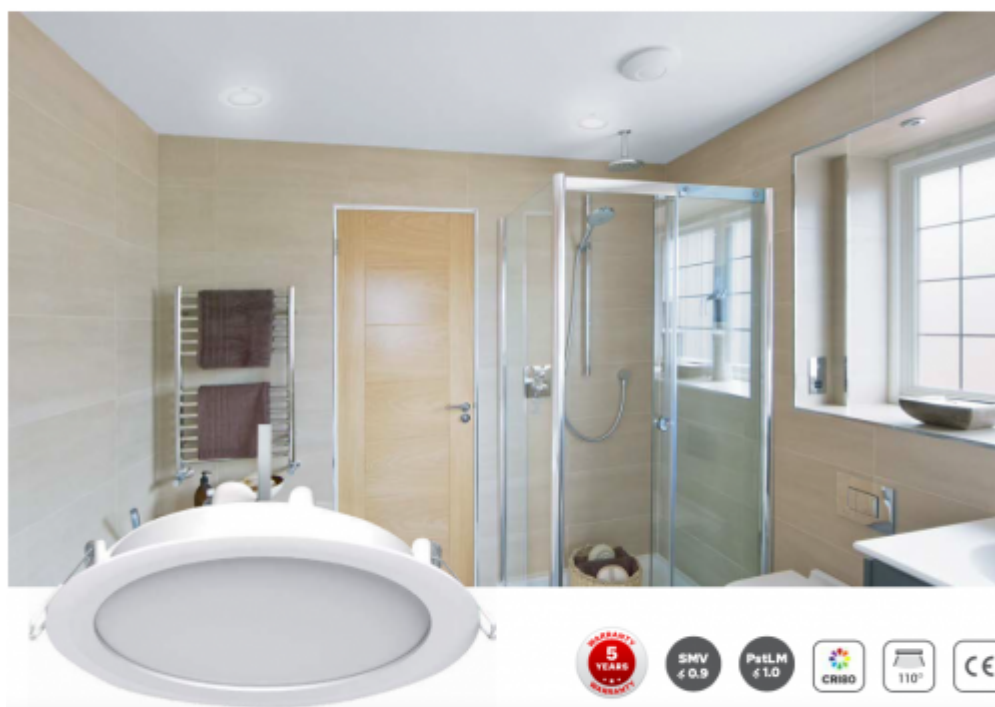

LED panel, mélysugárzó, 24W, süllyesztett, kerek, természetes fehér, IP40/IP20, TOSHIBA, 5 év garancia

IP40/20 ami azt jelenti, hogy álmennyezetbe süllyesztve, az álmennyezetben kívüli rész IP40, a mennyezet feletti rész pedig IP20.

Estétikus megjelenése mind otthoni, mind közületi, pl. irodák vagy szállodák helyiségeiben, fürdőszobákban helytáll.

Szerelése, a süllyesztéshez a kivágás a következő ábra figyelembe vételével eszközölhető: