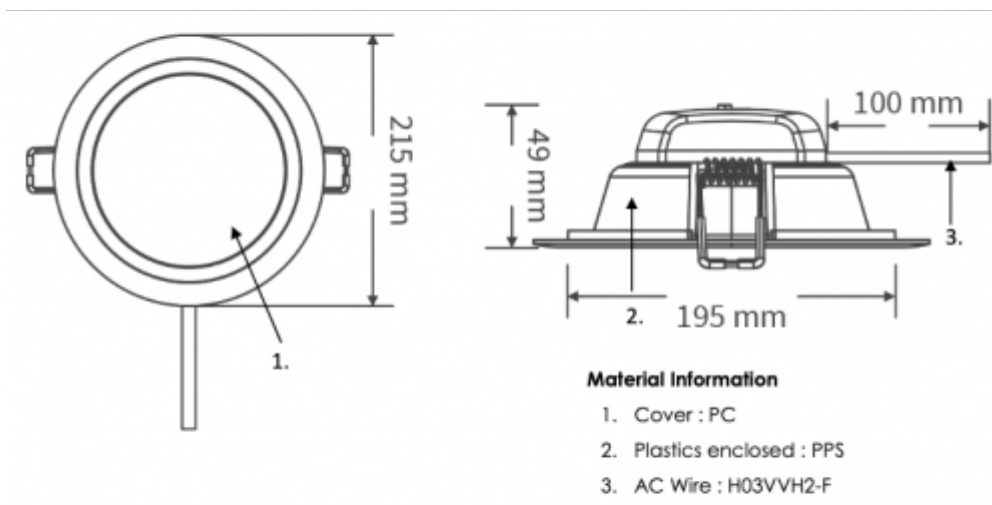

LED panel, mélysugárzó, 24W, süllyesztett, kerek, természetes fehér, IP40/IP20, TOSHIBA, 5 év garancia

IP40/20 ami azt jelenti, hogy álmennyezetbe süllyesztve, az álmennyezetben kívüli rész IP40, a mennyezet feletti rész pedig IP20.

Estétikus megjelenése mind otthoni, mind közületi, pl. irodák vagy szállodák helyiségeiben, fürdőszobákban helytáll.

Szerelése, a süllyesztéshez a kivágás a következő ábra figyelembe vételével eszközölhető:

Specifikáció

Általános információk	
Gyártó	TOSHIBA
Gyártó cikkszama (SKU)	DELS-DL4402481A051
Jótállás időtartama (év)	5 év
Várható élettartam (óra)	15000
Villamos adatok	
Névleges feszültség	230 V AC
Működési feszültség tartomány (V)	220-240
Teljesítmény (W vagy W/méter)	24
Telj. megfeleléség (hagyományos izzó)	50
Világítástechnikai adatok	
Beépített LED típus	SMD
Szín	Természetes fehér
Színhőmérséklet (Kelvin) - megközelítő adat	4000
Fényáram (lumen vagy lm/m)	2600
Sugárzási szög (°)	110
Fény hasznosítás (lumen/Watt)	108

Színvisszaadás (CRI)	>80
Méret	
Átmérő (mm)	215
Magasság (mm)	49
Kivágás mérete (mm)	200
Fizikai- és környezeti- adatok	
Szín	Fehér
Forma	Kerek
Konstrukció és anyag	Műanyag
Környezetállóság (IP kategória)	IP40/20
Alkalmazás, stílus	
Szerelhetőség	Süllyesztett
Speciális tulajdonságok	
Be- ki- kapcsolási ciklusok száma	>25000