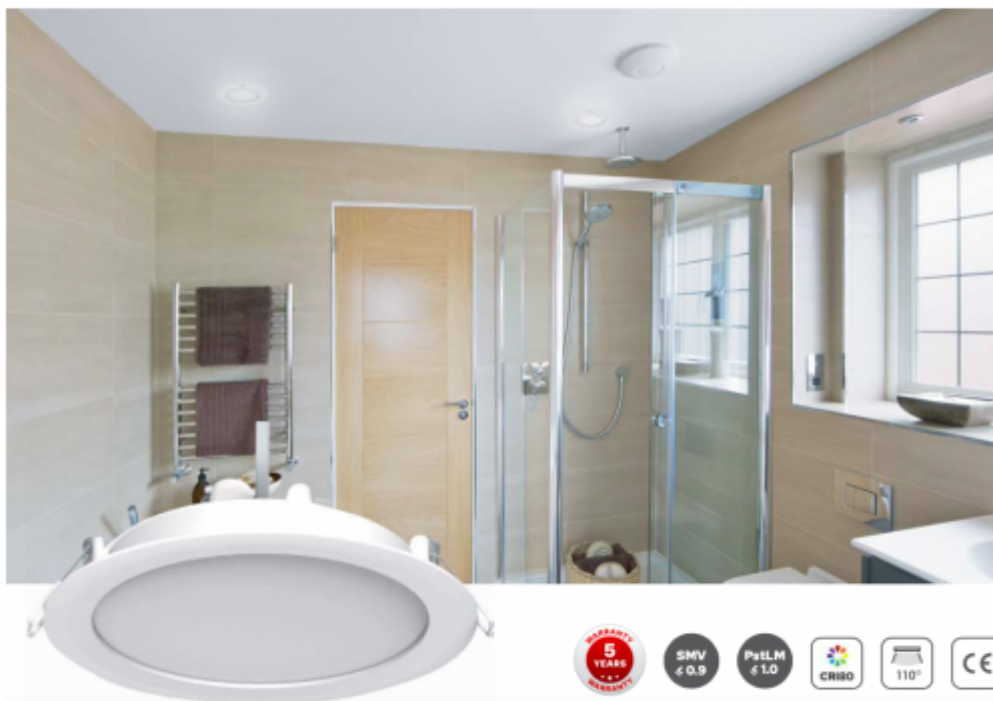

LED panel, mélysugárzó, 24W, süllyesztett, kerek, meleg fehér, IP40/IP20, TOSHIBA, 5 év garancia

IP40/20 ami azt jelenti, hogy álmennyezetbe süllyesztve, az álmennyezetben kívüli rész IP40, a mennyezet feletti rész pedig IP20.

Estétikus megjelenése mind otthoni, mind közületi, pl. irodák vagy szállodák helyiségeiben, fürdőszobákban helytáll.

Szerelése, a süllyesztéshez a kivágás a következő ábra figyelembe vételével eszközölhető: