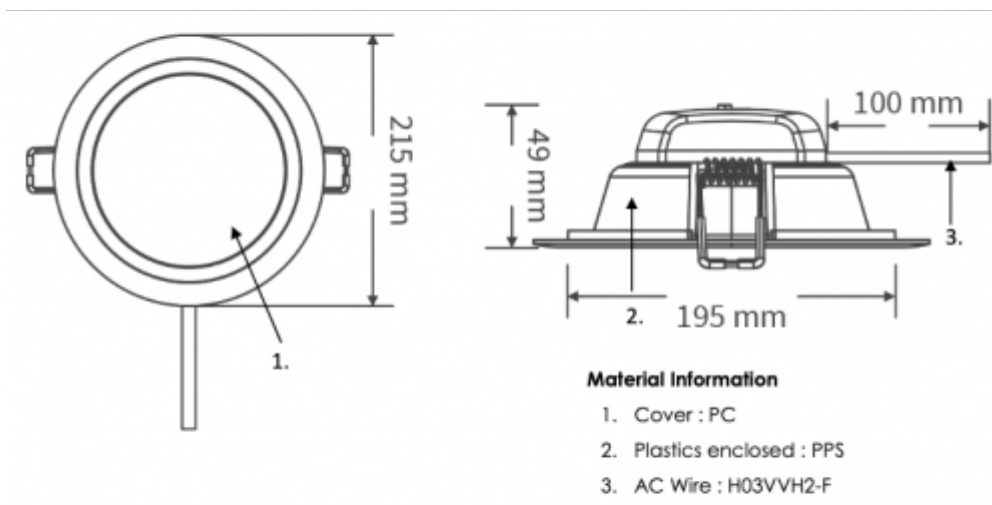

LED panel, mélysugárzó, 24W, süllyesztett, kerek, meleg fehér, IP40/IP20, TOSHIBA, 5 év garancia

IP40/20 ami azt jelenti, hogy álmennyezetbe süllyesztve, az álmennyezetben kívüli rész IP40, a mennyezet feletti rész pedig IP20.

Estétikus megjelenése mind otthoni, mind közületi, pl. irodák vagy szállodák helyiségeiben, fürdőszobákban helytáll.

Szerelése, a süllyesztéshez a kivágás a következő ábra figyelembe vételével eszközölhető:

Specifikáció

| Általános információk | |
|---------------------------------------------|--------------------|
| Gyártó | TOSHIBA |
| Gyártó cikkszama (SKU) | DELS-DL3402481A051 |
| Jótállás időtartama (év) | 5 év |
| Várható élettartam (óra) | 15000 |
| Villamos adatok | |
| Névleges feszültség | 230 V AC |
| Működési feszültség tartomány (V) | 220-240 |
| Teljesítmény (W vagy W/méter) | 24 |
| Telj. megfeleléség (hagyományos izzó) | 50 |
| Világítástechnikai adatok | |
| Beépített LED típus | SMD |
| Szín | Meleg fehér |
| Színhőmérséklet (Kelvin) - megközelítő adat | 3000 |
| Fényáram (lumen vagy lm/m) | 2600 |
| Sugárzási szög (°) | 110 |
| Fény hasznosítás (lumen/Watt) | 108 |

| | |
|---------------------------------------|--------------|
| Színvisszaadás (CRI) | >80 |
| Méret | |
| Átmérő (mm) | 215 |
| Magasság (mm) | 49 |
| Kivágás mérete (mm) | 200 |
| Fizikai- és környezeti- adatok | |
| Szín | Fehér |
| Forma | Kerek |
| Konstrukció és anyag | Műanyag |
| Környezetállóság (IP kategória) | IP40/20 |
| Alkalmazás, stílus | |
| Szerelhetőség | Süllyesztett |
| Speciális tulajdonságok | |
| Be- ki- kapcsolási ciklusok száma | >25000 |