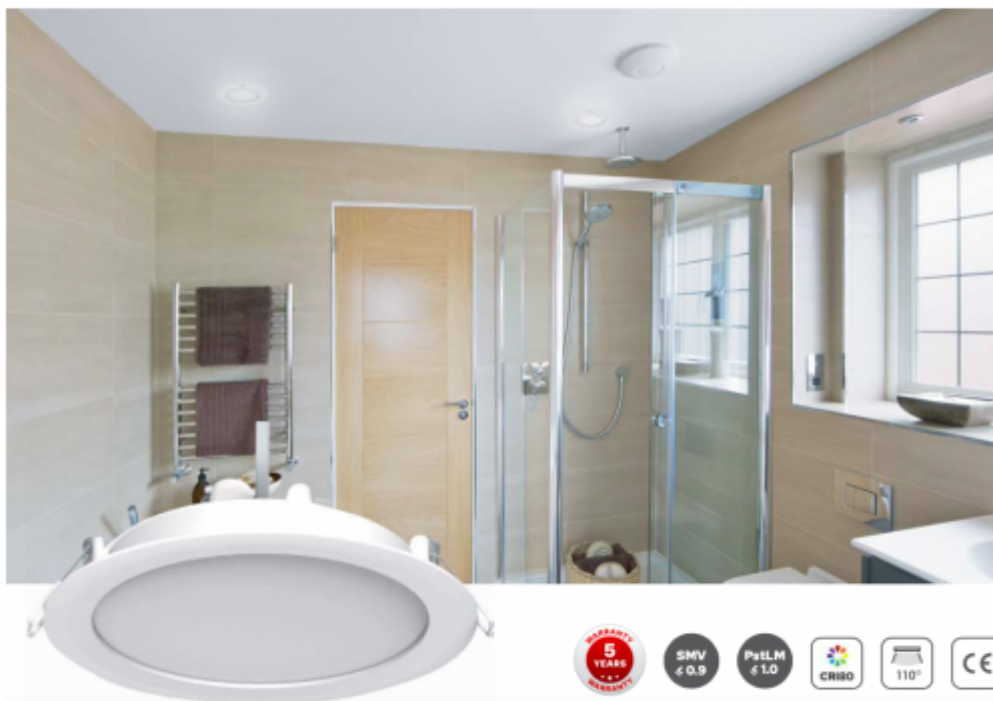

## LED panel, mélysugárzó, 24W, süllyesztett, kerek, meleg fehér, IP40/IP20, TOSHIBA, 5 év garancia

IP40/20 ami azt jelenti, hogy álmennyezetbe süllyesztve, az álmennyezetten kívüli rész IP40, a mennyezet feletti rész pedig IP20.

Estétikus megjelenése mind otthoni, mind közületi, pl. irodák vagy szállodák helyiségeiben, fürdőszobákban helytáll.

Szerelése, a süllyesztéshez a kivágás a következő ábra figyelembe vételével eszközölhető: