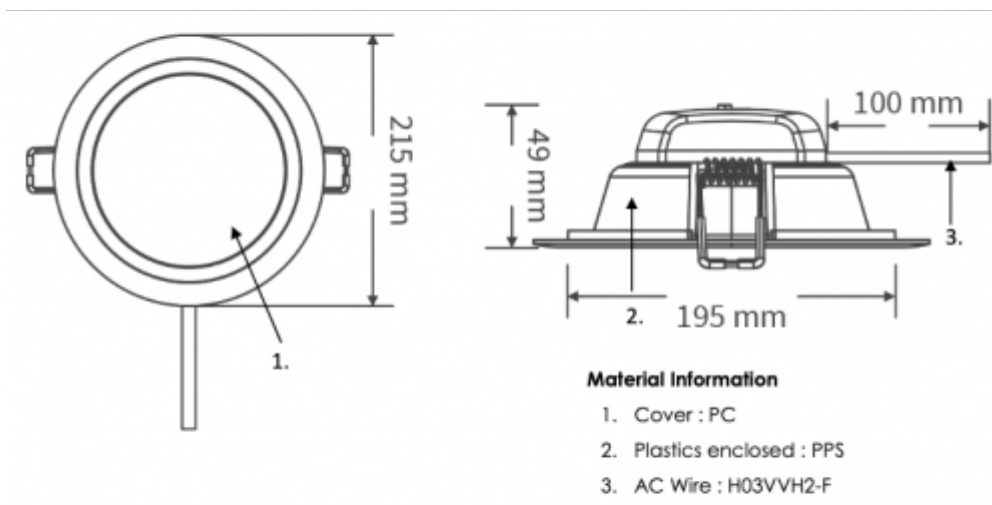

## LED panel, mélysugárzó, 24W, süllyesztett, kerek, meleg fehér, IP40/IP20, TOSHIBA, 5 év garancia

IP40/20 ami azt jelenti, hogy álmennyezetbe süllyesztve, az álmennyezetten kívüli rész IP40, a mennyezet feletti rész pedig IP20.

Estétikus megjelenése mind otthoni, mind közületi, pl. irodák vagy szállodák helyiségeiben, fürdőszobákban helytáll.

Szerelése, a süllyesztéshez a kivágás a következő ábra figyelembe vételével eszközölhető:

## Specifikáció

<b>Általános információk</b>	
Gyártó	TOSHIBA
Gyártó cikkszama (SKU)	DELS-DL3402481A051
Jótállás időtartama (év)	5 év
Várható élettartam (óra)	15000
<b>Villamos adatok</b>	
Névleges feszültség	230 V AC
Működési feszültség tartomány (V)	220-240
Teljesítmény (W vagy W/méter)	24
Telj. megfeleléség (hagyományos izzó)	50
<b>Világítástechnikai adatok</b>	
Beépített LED típus	SMD
Szín	Meleg fehér
Színhőmérséklet (Kelvin) - megközelítő adat	3000
Fényáram (lumen vagy lm/m)	2600
Sugárzási szög (°)	110
Fény hasznosítás (lumen/Watt)	108

Színvisszaadás (CRI)	>80
<b>Méret</b>	
Átmérő (mm)	215
Magasság (mm)	49
Kivágás mérete (mm)	200
<b>Fizikai- és környezeti- adatok</b>	
Szín	Fehér
Forma	Kerek
Konstrukció és anyag	Műanyag
Környezetállóság (IP kategória)	IP40/20
<b>Alkalmazás, stílus</b>	
Szerelhetőség	Süllyesztett
<b>Speciális tulajdonságok</b>	
Be- ki- kapcsolási ciklusok száma	>25000