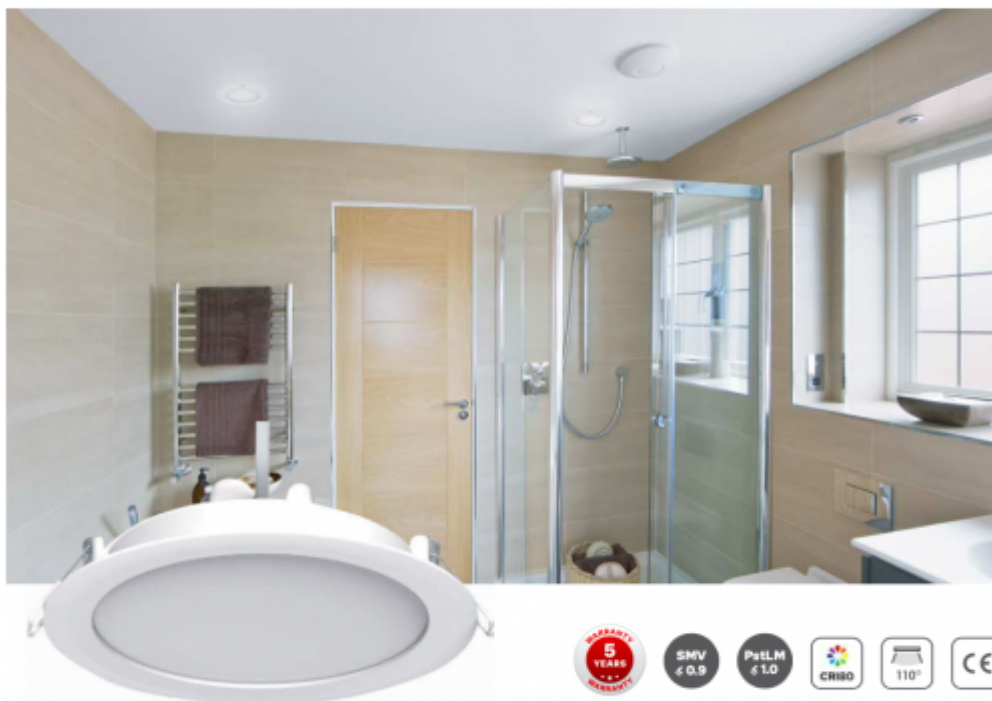

LED panel, mélysugárzó, 24W, süllyesztett, kerek, hideg fehér, IP40/IP20, TOSHIBA, 5 év garancia

IP40/20 ami azt jelenti, hogy álmennyezetbe süllyesztve, az álmennyezetten kívüli rész IP40, a mennyezet feletti rész pedig IP20.

Estétikus megjelenése mind otthoni, mind közületi, pl. irodák vagy szállodák helyiségeiben, fürdőszobákban helytáll.

Szerelése, a süllyesztéshez a kivágás a következő ábra figyelembe vételével eszközölhető: