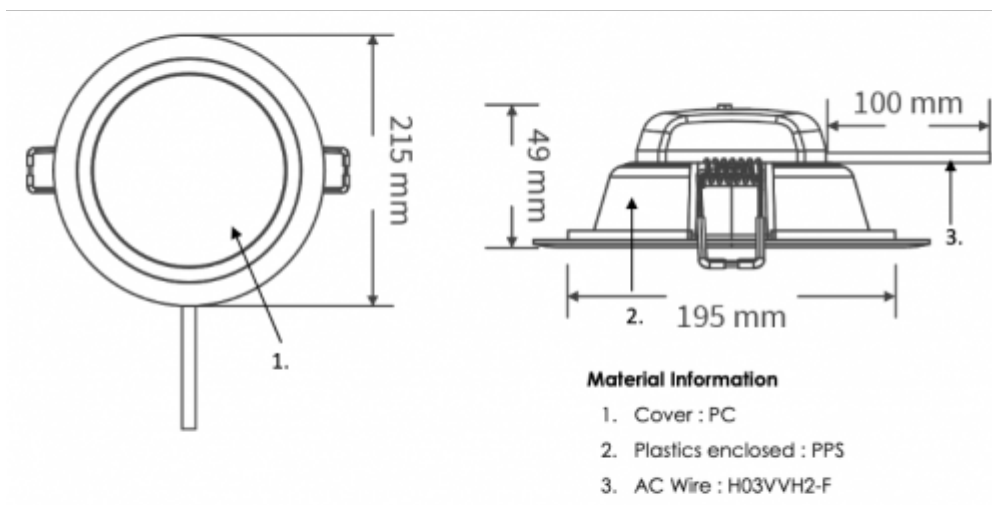

LED panel, mélysugárzó, 24W, süllyesztett, kerek, hideg fehér, IP40/IP20, TOSHIBA, 5 év garancia

IP40/20 ami azt jelenti, hogy álmennyezetbe süllyesztve, az álmennyezetten kívüli rész IP40, a mennyezet feletti rész pedig IP20.

Estétikus megjelenése mind otthoni, mind közületi, pl. irodák vagy szállodák helyiségeiben, fürdőszobákban helytáll.

Szerelése, a süllyesztéshez a kivágás a következő ábra figyelembe vételével eszközölhető:

Specifikáció

Általános információk	
Gyártó	TOSHIBA
Gyártó cikkszama (SKU)	DELS-DLC402481A051
Jótállás időtartama (év)	5 év
Várható élettartam (óra)	15000
Villamos adatok	
Névleges feszültség	230 V AC
Működési feszültség tartomány (V)	220-240
Teljesítmény (W vagy W/méter)	24
Telj. megfeleléség (hagyományos izzó)	50
Világítástechnikai adatok	
Beépített LED típus	SMD
Szín	Hideg fehér
Színhőmérséklet (Kelvin) - megközelítő adat	6500
Fényáram (lumen vagy lm/m)	2600
Sugárzási szög (°)	110
Fény hasznosítás (lumen/Watt)	108

Színvisszaadás (CRI)	>80
Méret	
Átmérő (mm)	215
Magasság (mm)	49
Kivágás mérete (mm)	200
Fizikai- és környezeti- adatok	
Szín	Fehér
Forma	Kerek
Konstrukció és anyag	Műanyag
Környezetállóság (IP kategória)	IP40/20
Alkalmazás, stílus	
Szerelhetőség	Süllyesztett
Speciális tulajdonságok	
Be- ki- kapcsolási ciklusok száma	>25000