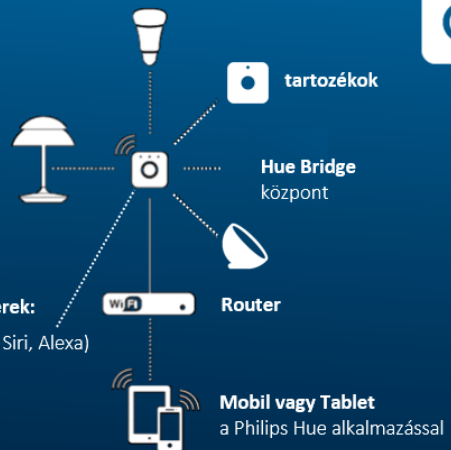

- Vezérelje a fényt az egész házban
- Integrálhatunk akár 50 lámpát és kiegészítőt
- Irányítás akár útközben is
- Kompatibilis sok intelligens otthon partnerrel

Egészítse ki a Hue Bridge központtal

Írányítson egy egész házat

Hue Alapjai Hogyan épül fel a Philips Hue?

Hangvezérlés:

- Google Assistant
- Amazon Alexa

Okostelefon
a Philips Hue Bluetooth App alkalmazással

Még több lehetőség a Hue Bridge központ segítségével

Intelligens otthon partnerek:

- Hangvezérlés (Google, Siri, Alexa)
- Apple HomeKit
- Bosch
- Innogy
- Telekom
- Razer
- Vodafone V-Home (SmartThings)
- ...

Mobil vagy Tablet
a Philips Hue alkalmazással

Hue Alapjai Könnyű telepítés

Philips Hue telepítése Bluetooth-al Mindössze 2 egyszerű lépés

1. Lépés
Szerelje fel a lámpát

2. Lépés
Töltse le a Philips Hue Bluetooth alkalmazást

Philips Hue telepítése Bridge-el Csak 3 egyszerű lépés

1. Lépés
Szerelje fel a lámpát

2. Lépés
Csatlakoztassa a Bridge-hez