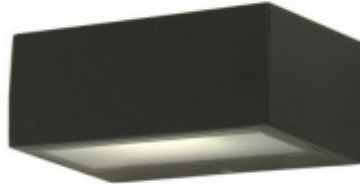

# LED lámpatest, oldalfali, E27, 2 irányú, sötét szürke, kültéri, IP44, LUTEC, GEMINI

## IP44-es védettségű, kültéri, sötét szürke színű lámpatest

- Több méretben, teljesítményben és színben érhető el
- IP44-es védettségének köszönhetően kiválóan alkalmazható kültéren
- A lámpatest E27 max. 40W-os izzóval használható **(ami nem tartozék)**
- Méretéből adódóan, csak az E27 G45-ös formájú fényforrás fér el a lámpatestben.

Forma	Szögletes
Konstrukció és anyag	Alumínium és jégvirágos üveg
Működési hőmérséklet tartomány (C°)	-20°C / +50°C
Környezetállóság (IP kategória)	IP44
<b>Alkalmazás, stílus</b>	
Elhelyezés	Kültéri
Felhasználás helye (elsődleges)	Kert/terasz
Szerelhetőség	Falon kívüli
Lámpatípus	Fali
Stílus	Modern