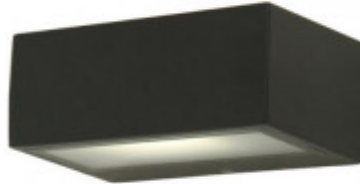

LED lámpatest, oldalfali, E27, 2 irányú, sötét szürke, kültéri, IP44, LUTEC, GEMINI

IP44-es védettségű, kültéri, sötét szürke színű lámpatest

- Több méretben, teljesítményben és színben érhető el
- IP44-es védettségének köszönhetően kiválóan alkalmazható kültéren
- A lámpatest E27 max. 40W-os izzóval használható **(ami nem tartozék)**
- Méretéből adódóan, csak az E27 G45-ös formájú fényforrás fér el a lámpatestben.

Alkalmazás:

- kertben,
- teraszon,
- bejáratnál, garázsbeállóknál,
- egyéb kültéri helyeken.

Specifikáció

Általános információk	
Gyártó	Lutec
Gyártó cikkszama (SKU)	5602734118
Foglalat típusa	E27
Jótállás időtartama (év)	5 év
Várható élettartam (óra)	25000
Villamos adatok	
Névleges feszültség	230 V AC
Működési feszültség tartomány (V)	230 AC
Frekvencia (Hz)	50-60
Telj. megfeleléség (hagyományos izzó)	80
Méret	
Szélesség (mm)	111
Hosszúság (mm)	170
Magasság (mm)	70
Fizikai- és környezeti- adatok	
Szín	Sötétszürke

Forma	Szögletes
Konstrukció és anyag	Alumínium és jégvirágos üveg
Működési hőmérséklet tartomány (C°)	-20°C / +50°C
Környezetállóság (IP kategória)	IP44
Alkalmazás, stílus	
Elhelyezés	Kültéri
Felhasználás helye (elsődleges)	Kert/terasz
Szerelhetőség	Falon kívüli
Lámpatípus	Fali
Stílus	Modern