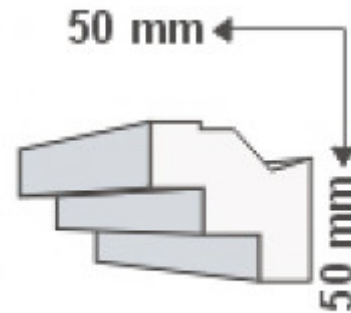

## RV-31, Rejtett világítás díszléc, oldalfal, 1.25 m/db

RV-31

**Vásárlási mértékegység: 1 darab.**  
**1 darab a kosárban 1,25 métert jelent.**  
**Minimum rendelhető mennyiség: 1,25 méter.**

**Díszléc alapanyag:** Lépésálló Polisztirol  
**Beltéri díszléc méretei:** 50 mm x 50 mm  
**Beltéri díszléc szálhossz:** 125 cm

### Specifikáció

| Általános információk           |             |
|---------------------------------|-------------|
| Gyártó                          | LEDVONAL    |
| Gyártó cikkszama (SKU)          | 3905        |
| Jótállás időtartama (év)        | 2 év        |
| Méret                           |             |
| Szélesség (mm)                  | 50          |
| Hosszúság (mm)                  | 1250        |
| Magasság (mm)                   | 50          |
| Fizikai- és környezeti- adatok  |             |
| Szín                            | Fehér       |
| Forma                           | Díszléc     |
| Konstrukció és anyag            | Polisztirol |
| Környezetállóság (IP kategória) | IP20        |