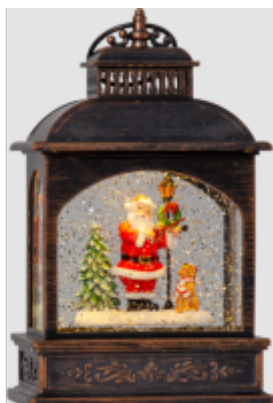

LED dekoráció, beltéri, hógömb mikulással, lámpás, 21 cm, meleg fehér, időzíthető, elemes, EGLO

A téli figurák a karácsonyi ünnepek egyik kedvelt dekorációs eleme, amely hűen visszaadja az ünnepi hangulatot.

- Beltérre (IP20)
- 21 cm magas, 8 cm széles
- A világítást meleg fehér LED biztosítja
- Állófényű
- Időzíthető
- ki/be kapcsolóval
- 3 db AA elemmel működtethető

Specifikáció

Villamos adatok	
Teljesítmény (W vagy W/méter)	0.6
Világítástechnikai adatok	
LED-ek száma (db vagy db/méter)	1
Szín	Meleg fehér
Színhőmérséklet (Kelvin) - megközelítő adat	3000
Méret	
Szélesség (mm)	80
Hosszúság (mm)	130
Magasság (mm)	210
Fizikai- és környezeti- adatok	
Szín	fekete
Konstrukció és anyag	Műanyag
Környezetállóság (IP kategória)	IP20
Alkalmazás, stílus	
Elhelyezés	Beltéri
Felhasználás helye (elsődleges)	Nappali/szoba
Speciális tulajdonságok	
Egyéb	Időzíthető
Rendelési információk	