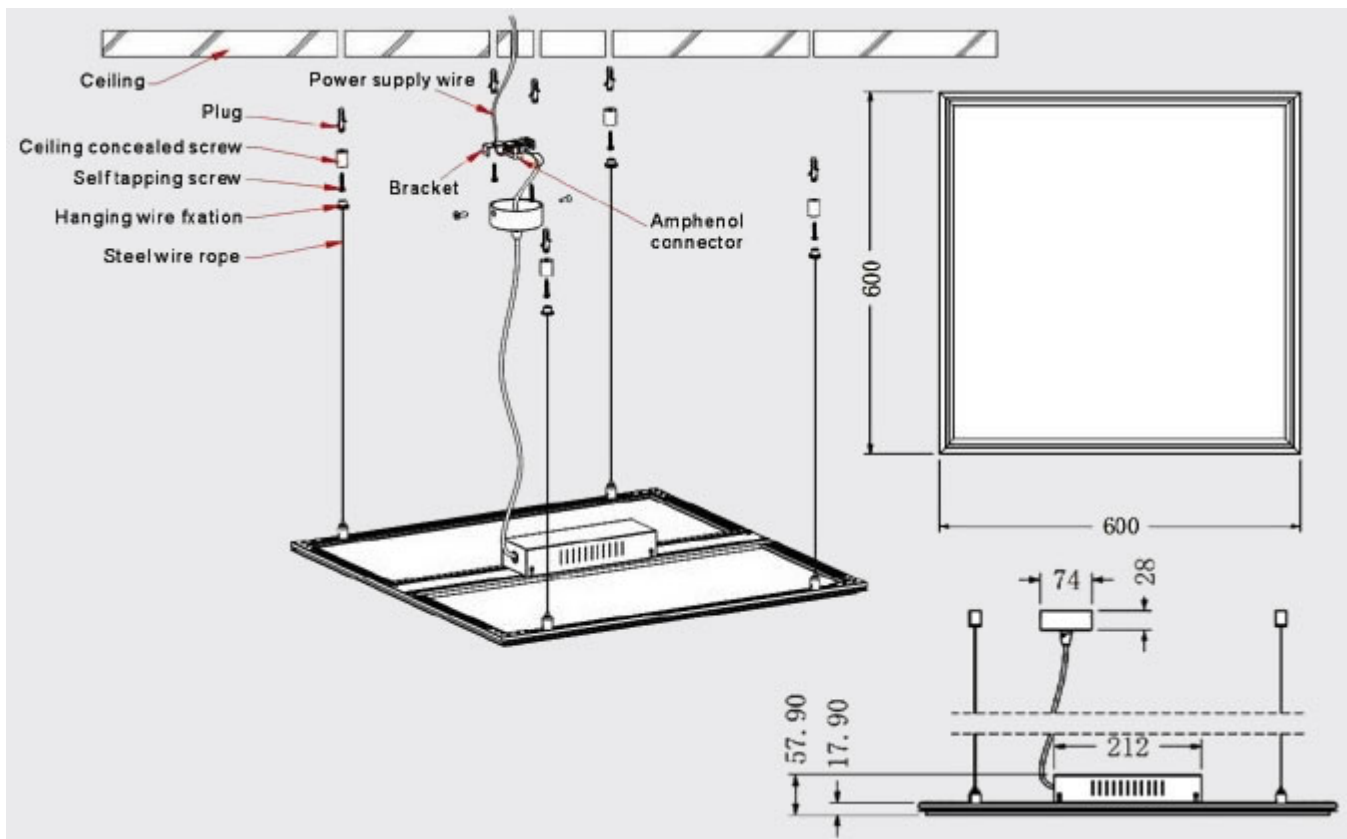

LED panel, 600 x 600 mm, 40 Watt, 120 lm/W, természetes fehér, PRO, 6 db-os szett (karton)

Ultra vékony ~ 1 cm vastag LED panel fehér keretben, akár fővilágítás készítéséhez is - PRO Edition. - 6 darabos kartonos kiszereelésben

A LED panel külön tápegységről működik, mely **tápegység része** a csomagnak.

- 40 Watt
- 4950 lumen
- Méret: 595 mm x 595 mm x 12 mm

A panelt a szabványos méretű irodai álmennyezet kazettába lehet közvetlenül behelyezni.

Felületen kívüli szerelésre 2 másik alternatíva van:

1. [Szerelőkeret](#)
2. [Függeszték](#)

Ez utóbbit mutatjuk be az alábbi illusztrációval:

Specifikáció

| Általános információk | |
|---|--|
| Gyártó | V-TAC |
| Gyártó cikkszám (SKU) | szett-2160246 |
| Jótállás időtartama (év) | 2 év |
| Várható élettartam (óra) | 20.000 |
| Villamos adatok | |
| Névleges feszültség | 230 V AC |
| Működési feszültség tartomány (V) | 230 AC |
| Frekvencia (Hz) | 50 |
| Teljesítmény (W vagy W/méter) | 40 |
| Telj. megfelelés (hagyományos izzó) | 150 |
| Világítástechnikai adatok | |
| Beépített LED típus | SMD |
| Szín | Természetes fehér |
| Színhőmérséklet (Kelvin) - megközelítő adat | 4500 |
| Fényáram (lumen vagy lm/m) | 4950 |
| Sugárzási szög (°) | 120 |
| Fény hasznosítás (lumen/Watt) | 123 |
| Színvisszaadás (CRI) | >80 |
| Méret | |
| Szélesség (mm) | 595 |
| Hosszúság (mm) | 595 |
| Magasság (mm) | 12.5 |
| Fizikai- és környezeti- adatok | |
| Szín | Fehér |
| Forma | Négyzetes |
| Konstrukció és anyag | Alumínium, PMMA, műanyag |
| Környezetállóság (IP kategória) | IP20 |
| Alkalmazás, stílus | |
| Szerelhetőség | Süllyeszthető/függeszthető |
| Speciális tulajdonságok | |
| Be- ki- kapcsolási ciklusok száma | 15000 |
| Rendelési információk | |
| Termék tartalma | Panel és tápegység 6 darabos/kartonos kiszereelésben |