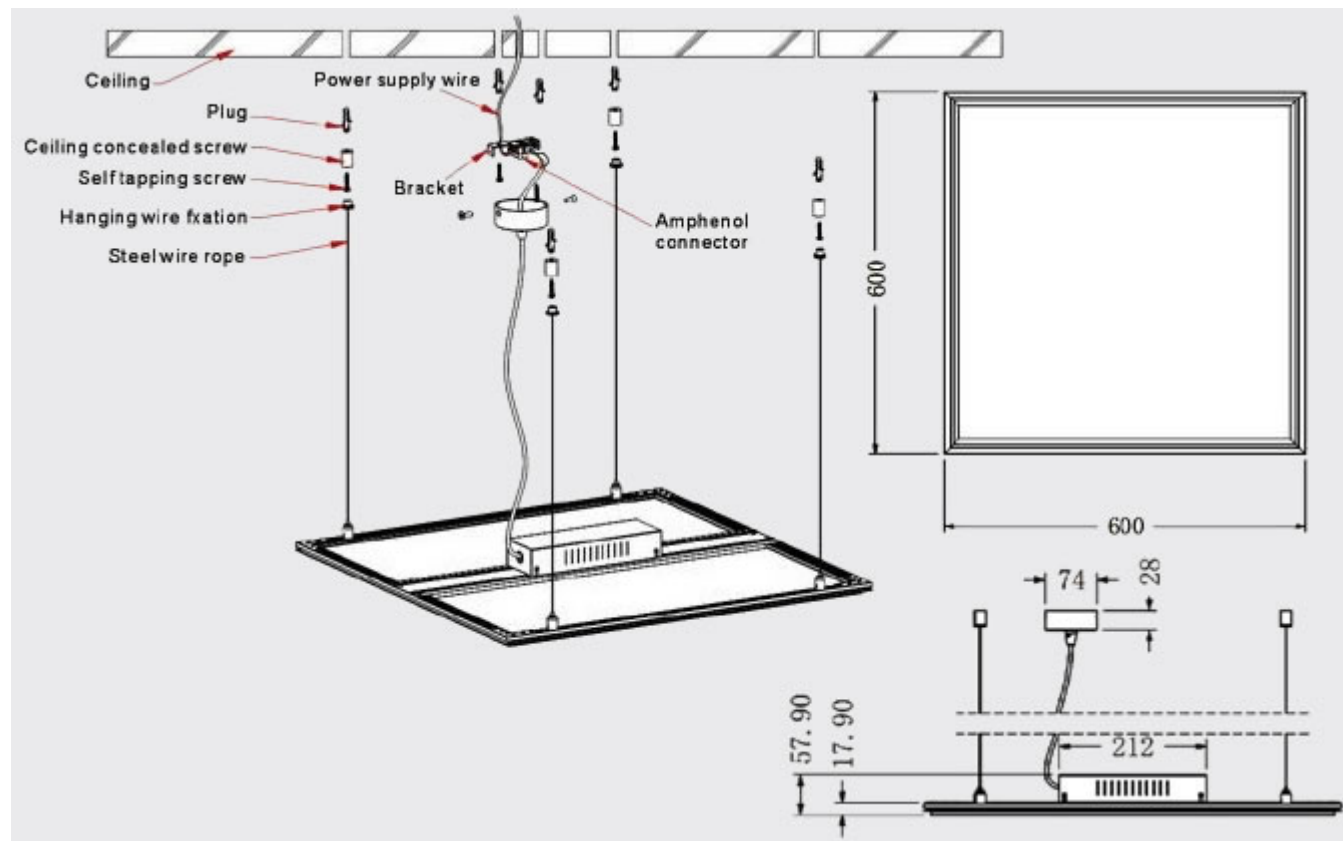

LED panel, 600 x 600 mm, 40 Watt, hideg fehér, PRO, 6 db-os szett (karton)

Ultra vékony ~ 1 cm vastag LED panel fehér keretben, akár fővilágítás készítéséhez is - PRO Edition - 6 darabos/kartonos kiszerelésben

A LED panel külön tápegységről működik, mely tápegység része a csomagnak.

- 40 Watt
- 4950 lumen
- Méret: 595 mm x 595 mm x 12 mm

A panelt a szabványos méretű irodai álmennyezet kazettába lehet közvetlenül behelyezni.

Felületen kívüli szerelésre 2 másik alternatíva van:

1. [Szerelőkeret](#)
2. [Függeszték](#)

Ez utóbbit mutatjuk be az alábbi illusztrációval:

Specifikáció

| | |
|---|--|
| Általános információk | |
| Gyártó | V-TAC |
| Gyártó cikkszama (SKU) | szett-2160256 |
| Jótállás időtartama (év) | 2 év |
| Várható élettartam (óra) | >20000 |
| Villamos adatok | |
| Névleges feszültség | 30-42 V DC |
| Működési feszültség tartomány (V) | DC 30-42V |
| Frekvencia (Hz) | 50 |
| Teljesítmény (W vagy W/méter) | 40 |
| Telj. megfelelés (hagyományos izzó) | 150 |
| Teljesítmény tényező | >0.9 |
| Világítástechnikai adatok | |
| Beépített LED típus | SMD |
| Szín | Hideg fehér |
| Színhőmérséklet (Kelvin) - megközelítő adat | 6000 |
| Fényáram (lumen vagy lm/m) | 4950 |
| Sugárzási szög (°) | 120 |
| Fény hasznosítás (lumen/Watt) | 120 |
| Színvisszaadás (CRI) | >80 |
| Szín tartás | <6 |
| Méret | |
| Szélesség (mm) | 595 |
| Hosszúság (mm) | 595 |
| Mélység (mm) | 12.5 |
| Fizikai- és környezeti- adatok | |
| Szín | Fehér |
| Forma | Négyzet |
| Konstrukció és anyag | Alumínium + PMMA + PS |
| Működési hőmérséklet tartomány (C°) | -20°C / +45°C |
| Környezetállóság (IP kategória) | IP20 |
| Alkalmazás, stílus | |
| Szerelhetőség | Süllyeszthető/függeszthető |
| Speciális tulajdonságok | |
| Be- ki- kapcsolási ciklusok száma | 15000 |
| Rendelési információk | |
| Termék tartalma | Panel és tápegység 6 darabos/kartonos kiszereelésben |