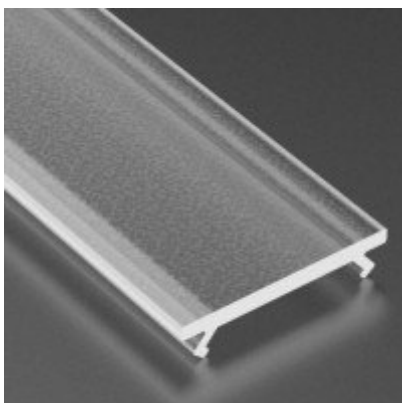

FROZEN fedő alumínium U profilhoz (CORNER, CLICK, CLICK MINI, DEEP), 1 méter, Lumines

FROZEN fedő LED profilhoz

Alkalmas típusok:

- CLICK
- CLICK MINI
- DEEP
- CORNER

Profilba egyszerűen bepattintható.

Termék oldal: https://www.ledvonal.hu/index.php?route=product/product&product_id=69881