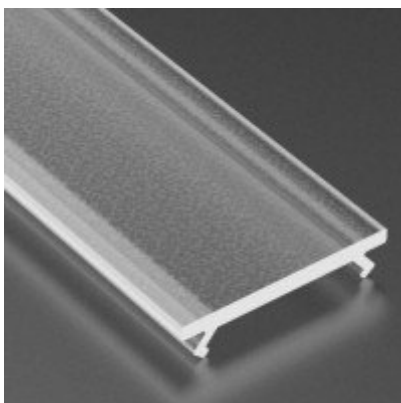

FROZEN fedő alumínium U profilhoz (CORNER, CLICK, CLICK MINI, DEEP), 1 méter, Lumines

FROZEN fedő LED profilhoz

Alkalmas típusok:

- CLICK
- CLICK MINI
- DEEP
- CORNER

Profilba egyszerűen bepattintható.

Termék oldal: https://www.ledvonal.hu/index.php?route=product/product&product_id=69881