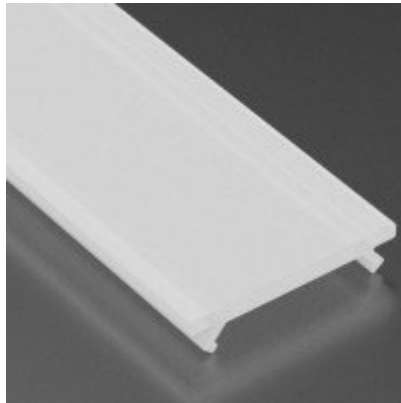

MATT fedő alumínium U profilhoz (CORNER, CLICK, CLICK MINI, DEEP), 1 méter, Lumines

Matt, opál fedő LED profilhoz

Alkalmas típusok:

- CLICK
- CLICK MINI
- DEEP
- CORNER

Profilba egyszerűen bepattintható. 1 illetve 2 méteres kiserelésben kapható.

Specifikáció

Méret	
Hosszúság (mm)	1000
Fizikai- és környezeti- adatok	
Szín	Opál
Forma	Szál
Konstrukció és anyag	PVC

Termék oldal: https://www.ledvonal.hu/index.php?route=product/product&product_id=69976