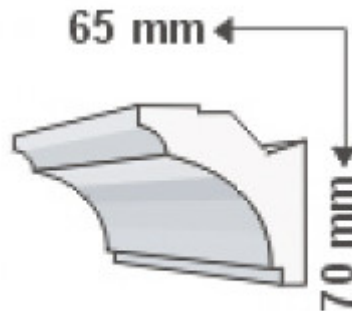

RV-32, Rejtett világítás díszléc, oldalfal, 1.25 m/db

RV-32

Vásárlási mértékegység: 1 darab
1 darab a kosárban 1,25 métert jelent.
Minimum rendelhető mennyiség: 1,25 méter.

Díszléc alapanyag: Lépésálló Polisztirol
Beltéri díszléc méretei: 70 mm x 65 mm
Beltéri díszléc szálhossz: 125 cm

Specifikáció

Általános információk	
Gyártó	LEDVONAL
Gyártó cikkszama (SKU)	3906
Jótállás időtartama (év)	2 év
Méret	
Szélesség (mm)	70
Hosszúság (mm)	1250
Magasság (mm)	65
Fizikai- és környezeti- adatok	
Szín	Fehér
Forma	Díszléc
Konstrukció és anyag	Polisztirol
Környezetállóság (IP kategória)	IP20