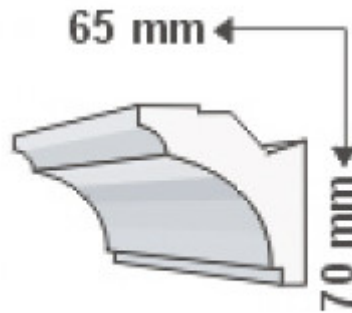

RV-32, Rejtett világítás díszléc, oldalfal, 1.25 m/db

RV-32

Vásárlási mértékegység: 1 darab
1 darab a kosárban 1,25 métert jelent.
Minimum rendelhető mennyiség: 1,25 méter.

Díszléc alapanyag: Lépésálló Polisztirol
Beltéri díszléc méretei: 70 mm x 65 mm
Beltéri díszléc szálhossz: 125 cm

Specifikáció

Általános információk	
Gyártó	LEDVONAL
Gyártó cikkszama (SKU)	3906
Jótállás időtartama (év)	2 év
Méret	
Szélesség (mm)	70
Hosszúság (mm)	1250
Magasság (mm)	65
Fizikai- és környezeti- adatok	
Szín	Fehér
Forma	Díszléc
Konstrukció és anyag	Polisztirol
Környezetállóság (IP kategória)	IP20