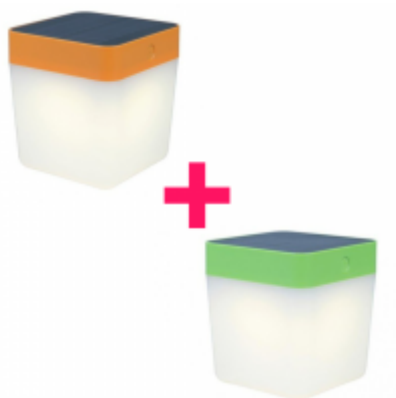

TABLE CUBE napelemes szett, LED lámpatest, kültéri, 2 x 1W, dimmelhető, meleg fehér, IP44, zöld + narancs , páros ajánlat, LUTEC

Vigyél fényt a kertedbe! - asztali, hordozható, napelemes LED lámpa

- Nagyszerű dekorációs, vagy party kellék hangulatvilágításhoz
- Modern kialakítás, beépített napelemmel, szenzorral
- Praktikus megoldás, hiszen nem kell bajlódni az elemmel, vagy a kábelekkel
- Dimmelhető - azaz fényerőszabályozható 3 lépésben
- Elérhető több színben: ezüst, fehér, zöld és narancs változatban, meleg fehér fénnel vagy RGBW változatban

Specifikáció

Általános információk	
Gyártó	Lutec
Jótállás időtartama (év)	2 év
Villamos adatok	
Akkumulátor	3.7V Lithium Battery 1200mA
Teljesítmény (W vagy W/méter)	1
Világítástechnikai adatok	
Szín	Meleg fehér
Színhőmérséklet (Kelvin) - megközelítő adat	3000
Fényáram (lumen vagy lm/m)	100
Méret	
Szélesség (mm)	120
Hosszúság (mm)	120
Magasság (mm)	133
Fizikai- és környezeti- adatok	
Szín	narancs
Forma	Négyzet
Konstrukció és anyag	Műanyag
Működési hőmérséklet tartomány (C°)	-20 / +45
Környezetállóság (IP kategória)	IP44
Alkalmazás, stílus	

Elhelyezés	Kültéri
Felhasználás helye (elsődleges)	Kert/terasz
Lámpatípus	Asztali
Stílus	Modern
Speciális tulajdonságok	
Dimmelhetőség (fényerő szabályozhatóság)	Igen
Egyéb	A tápellátást biztosító beépített napelemmel