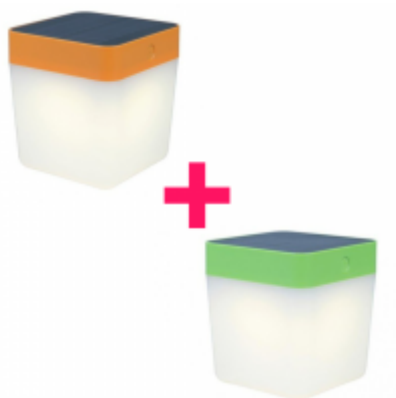

## TABLE CUBE napelemes szett, LED lámpatest, kültéri, 2 x 1W, dimmelhető, meleg fehér, IP44, zöld + narancs , páros ajánlat, LUTEC

### Vigyél fényt a kertedbe! - asztali, hordozható, napelemes LED lámpa

- Nagyszerű dekorációs, vagy party kellék hangulatvilágításhoz
- Modern kialakítás, beépített napelemmel, szenzorral
- Praktikus megoldás, hiszen nem kell bajlódni az elemmel, vagy a kábelekkel
- Dimmelhető - azaz fényerőszabályozható 3 lépésben
- Elérhető több színben: ezüst, fehér, zöld és narancs változatban, meleg fehér fénnel vagy RGBW változatban

Elhelyezés	Kültéri
Felhasználás helye (elsődleges)	Kert/terasz
Lámpatípus	Asztali
Stílus	Modern
<b>Speciális tulajdonságok</b>	
Dimmelhetőség (fényerő szabályozhatóság)	Igen
Egyéb	A tápellátást biztosító beépített napelemmel