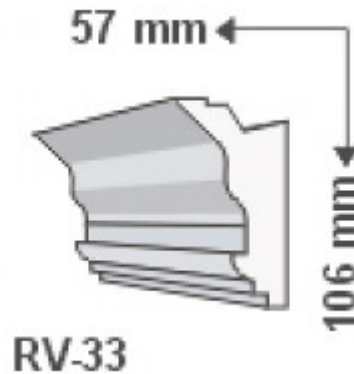

RV-33, Rejtett világítás díszléc, oldalfal, 1.25 m/db

Vásárlási mértékegység: 1 darab.
1 darab a kosárban 1,25 métert jelent.
Minimum rendelhető mennyiség: 1,25 méter.

Díszléc alapanyag: Lépésálló Polisztirol
Beltéri díszléc méretei: 106 mm x 57 mm
Beltéri díszléc szálhossz: 125 cm

Specifikáció

Általános információk	
Gyártó	LEDVONAL
Gyártó cikkszám (SKU)	3907
Jótállás időtartama (év)	2 év
Méret	
Szélesség (mm)	106
Hosszúság (mm)	1250
Magasság (mm)	57
Fizikai- és környezeti- adatok	
Szín	Fehér
Forma	Díszléc
Konstrukció és anyag	Polisztirol
Környezetállóság (IP kategória)	IP20