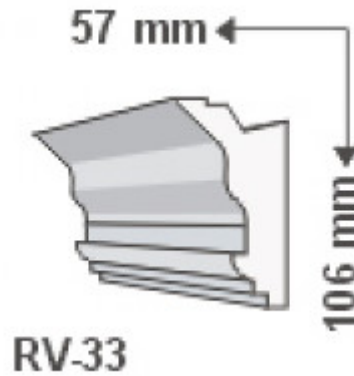

RV-33, Rejtett világítás díszléc, oldalfal, 1.25 m/db

Vásárlási mértékegység: 1 darab.
1 darab a kosárban 1,25 métert jelent.
Minimum rendelhető mennyiség: 1,25 méter.

Díszléc alapanyag: Lépésálló Polisztirol
Beltéri díszléc méretei: 106 mm x 57 mm
Beltéri díszléc szálhossz: 125 cm

Specifikáció

Általános információk	
Gyártó	LEDVONAL
Gyártó cikkszama (SKU)	3907
Jótállás időtartama (év)	2 év
Méret	
Szélesség (mm)	106
Hosszúság (mm)	1250
Magasság (mm)	57
Fizikai- és környezeti- adatok	
Szín	Fehér
Forma	Díszléc
Konstrukció és anyag	Polisztirol
Környezetállóság (IP kategória)	IP20