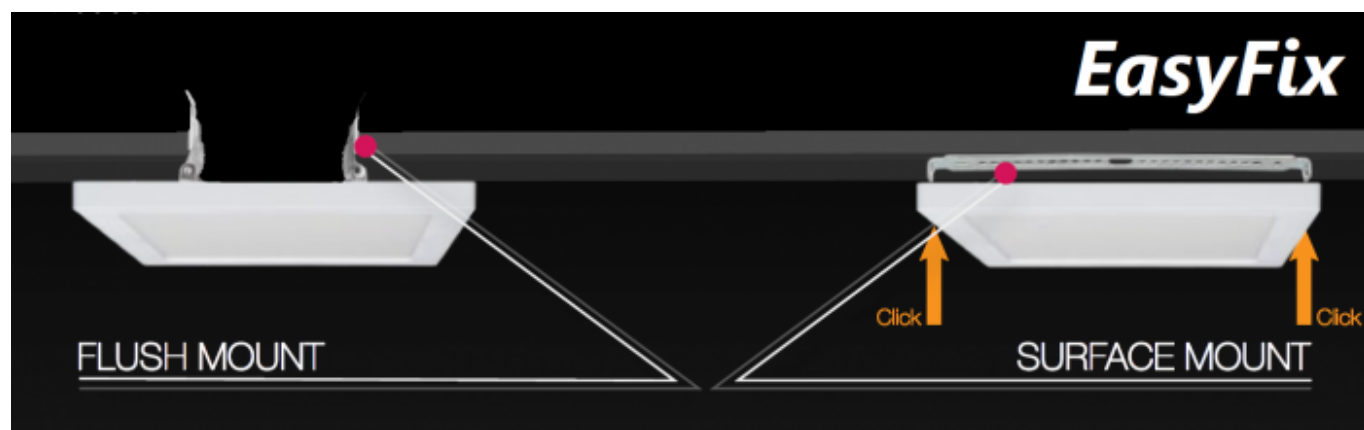

LED panel, 12W, Ultra Slim, univerzális, EasyFix, négyzet, természetes fehér, CSOMAGOLÁSSÉRÜLT

CSOMAGOLÁSSÉRÜLT - Csomagolássérült a doboz, a termék bolti bemutató darab volt. Felszerelésre nem került.

Az **EasyFix** panelek mutatós, dizájnos darabok extra vékony kivitelben, letisztult formákkal:

- **UNIVERZÁLIS** - falon kívüli de süllyeszthető alkalmazáshoz is tartalmaz szerelvényeket
- **Könnyen szerelhető**
- Mindössze **13 mm vastagságú**
- Kompakt kivitel, a **tápegység be van építve a panelbe**
- UV ellenálló
- Káprázásmentes

EasyFix - könnyen szerelhető:

Az **EasyFix** panel hátlapján a falonkívüli rögzítésre szolgáló sínre rápattintható az a 2 rugós karom, ami az álmennyezetbe való süllyesztéshez szükséges. Ráadásul a két karom egymáshoz képest csúsztható, ennek köszönhetően az esetleg már meglévő kivágáshoz tudunk igazodni egy nagyon széles skálán.

Az **EasyFix** panelek kivágási méretei:

Mindössze 13 mm vastagságával az **EasyFix** panelek igényes lakóterekben, irodákban, szállodákban, kiállítási terekben is alkalmazhatóak akár mennyezetre, akár oldalfali szereléssel.