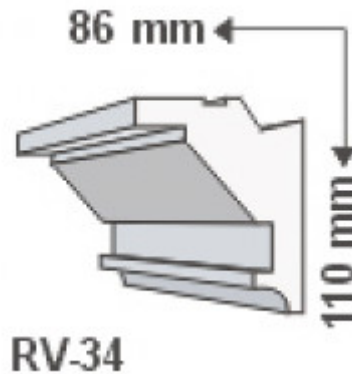

RV-34, Rejtett világítás díszléc, oldalfal, 1.25 m/db

Vásárlási mértékegység: 1 darab
1 darab a kosárban 1.25 métert jelent.
Minimum rendelhető mennyiség: 1,25 méter.

Díszléc alapanyag: Lépésálló Polisztirol
Beltéri díszléc méretei: 110 mm x 86 mm
Beltéri díszléc szálhossz: 125 cm

Specifikáció

Általános információk	
Gyártó	LEDVONAL
Gyártó cikkszama (SKU)	3908
Jótállás időtartama (év)	2 év
Méret	
Szélesség (mm)	110
Hosszúság (mm)	1250
Magasság (mm)	86
Fizikai- és környezeti- adatok	
Szín	Fehér
Forma	Díszléc
Konstrukció és anyag	Polisztirol
Környezetállóság (IP kategória)	IP20