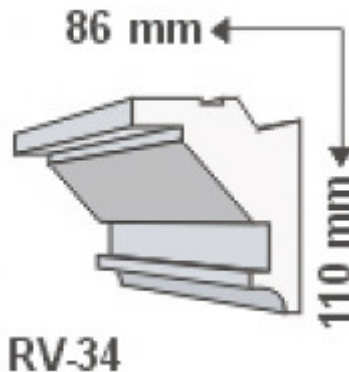

## RV-34, Rejtett világítás díszléc, oldalfal, 1.25 m/db

**Vásárlási mértékegység: 1 darab**  
**1 darab a kosárban 1.25 métert jelent.**  
**Minimum rendelhető mennyiség: 1,25 méter.**

**Díszléc alapanyag:** Lépésálló Polisztirol  
**Beltéri díszléc méretei:** 110 mm x 86 mm  
**Beltéri díszléc szálhossz:** 125 cm

### Specifikáció

Általános információk	
Gyártó	LEDVONAL
Gyártó cikkszama (SKU)	3908
Jótállás időtartama (év)	2 év
Méret	
Szélesség (mm)	110
Hosszúság (mm)	1250
Magasság (mm)	86
Fizikai- és környezeti- adatok	
Szín	Fehér
Forma	Díszléc
Konstrukció és anyag	Polisztirol
Környezetállóság (IP kategória)	IP20