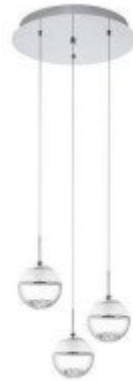

## EGLO, 93709, MONTEFIO 1, függeszték, 3000 K, LED, 3X5W, IP20, fehér, átlátszó

A MONTEFIO 1 LED-es függeszték három gömb alakú fejjel rendelkezik, amelyek tiszta és szatén üvegből készültek. A tervezésben látható a kerek, króm színű fém mennyezeti tartó, és minden lámpaerőző gömbben belső kristályok találhatók. A magas minőségű üvegkristályok csillogó, kiváló minőségű megjelenést biztosítanak, amikor a lámpa bekapcsolva van, miközben az integrált LED-ek kellemes, meleg fehér fényt adnak. Ez a függeszték a modern belső terek tökéletes befejező érintése, és különleges világítást teremt a nappaliban vagy az étkezőasztal felett az étkezőben.

### Specifikáció

Általános információk	
Gyártó	EGLO
Gyártó cikkszama (SKU)	93709
Foglalat típusa	LED
Jótállás időtartama (év)	5 Év
Villamos adatok	
Teljesítmény (W vagy W/méter)	3
Világítástechnikai adatok	
Színhőmérséklet (Kelvin) - megközelítő adat	3000
Fényáram (lumen vagy lm/m)	1500
Méret	
Átmérő (mm)	400
Fizikai- és környezeti- adatok	
Szín	króm, fehér, átlátszó
Konstrukció és anyag	acél, üveg, kristály
Környezetállóság (IP kategória)	IP20
Speciális tulajdonságok	
Egyéb	MONTEFIO 1