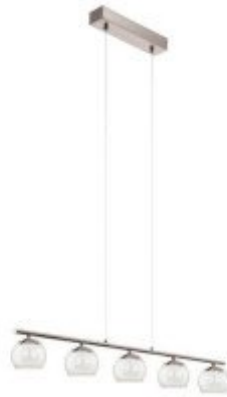

EGLO, 94319, ROMAGNESE, függeszték, 3000 K, LED, 5X3,3W, IP20, borostyán, fehér

A ROMAGNESE LED függesztő lámpa matt nikkelt fémbevonattal rendelkezik, hosszú fémtartóval és öt kerek szatén üveggömbbel. Az integrált LED-ek kellemes, meleg fehér fényt bocsátanak ki. A függesztő lámpa tökéletes befejező érintés a modern belső terek számára, egyedi, figyelemfelkeltő elemet hozva létre, akár a nappaliban, akár egy hosszú asztal felett az étkezőben.

Specifikáció

Általános információk	
Gyártó	EGLO
Gyártó cikkszama (SKU)	94319
Foglalat típusa	LED
Jótállás időtartama (év)	5 Év
Villamos adatok	
Teljesítmény (W vagy W/méter)	5
Világítástechnikai adatok	
Színhőmérséklet (Kelvin) - megközelítő adat	3000
Fényáram (lumen vagy lm/m)	1700
Fizikai- és környezeti- adatok	
Szín	matt nikkelt, borostyán, fehér
Konstrukció és anyag	acél, üveg, szatinált üveg
Környezetállóság (IP kategória)	IP20
Speciális tulajdonságok	
Egyéb	ROMAGNESE