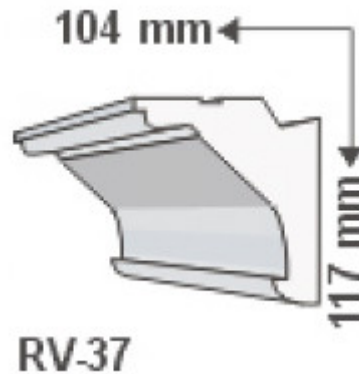

RV-37, Rejtett világítás díszléc, oldalfal, 1.25 m/db

Vásárlási mértékegység: 1 darab
1 darab a kosárban 1.25 métert jelent.
Minimum rendelhető mennyiség: 1,25 méter.

Díszléc alapanyag: Lépésálló Polisztirol
Beltéri díszléc méretei: 117 mm x 104 mm
Beltéri díszléc szálhossz: 125 cm

Specifikáció

Általános információk	
Gyártó	LEDVONAL
Gyártó cikkszama (SKU)	3912
Jótállás időtartama (év)	2 év
Méret	
Szélesség (mm)	117
Hosszúság (mm)	1250
Magasság (mm)	104
Fizikai- és környezeti- adatok	
Szín	Fehér
Forma	Díszléc
Konstrukció és anyag	Polisztirol
Környezetállóság (IP kategória)	IP20