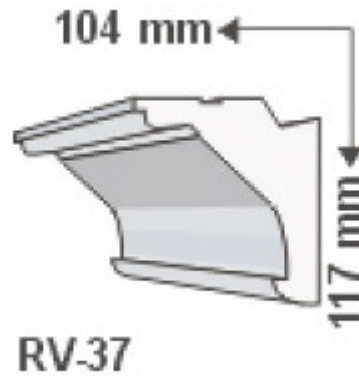

RV-37, Rejtett világítás díszléc, oldalfal, 1.25 m/db

Vásárlási mértékegység: 1 darab
1 darab a kosárban 1.25 métert jelent.
Minimum rendelhető mennyiség: 1,25 méter.

Díszléc alapanyag: Lépésálló Polisztirol
Beltéri díszléc méretei: 117 mm x 104 mm
Beltéri díszléc szálhossz: 125 cm

Specifikáció

Általános információk	
Gyártó	LEDVONAL
Gyártó cikkszama (SKU)	3912
Jótállás időtartama (év)	2 év
Méret	
Szélesség (mm)	117
Hosszúság (mm)	1250
Magasság (mm)	104
Fizikai- és környezeti- adatok	
Szín	Fehér
Forma	Díszléc
Konstrukció és anyag	Polisztirol
Környezetállóság (IP kategória)	IP20