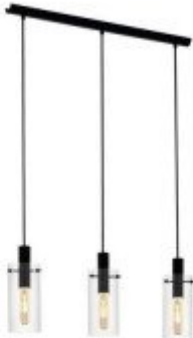

EGLO, 97367, MONTEFINO, függeszték, E27, 3X60W, IP20, átlátszó

A MONTEFINO függő lámpa három felfüggesztett, tiszta üvegbúrából és fekete fém foglalatokból áll. Az terméken hosszúkás, fekete fémből készült mennyezeti konzol és látható izzós stílus található. A függő lámpa a modern belsőépítészeti stílusok tökéletes befejező eleme, és stílusos világítást biztosít a nappaliban vagy az étkezőben. A képen látható filament izzók nem tartoznak a csomaghoz. A terméknek E27 foglaltai vannak, és E27 izzókra van szüksége.

Specifikáció

Általános információk	
Gyártó	EGLO
Gyártó cikkszama (SKU)	97367
Foglalat típusa	E27
Villamos adatok	
Teljesítmény (W vagy W/méter)	3
Fizikai- és környezeti- adatok	
Szín	fekete, átlátszó
Konstrukció és anyag	acél, üveg
Környezetállóság (IP kategória)	IP20
Speciális tulajdonságok	
Egyéb	MONTEFINO