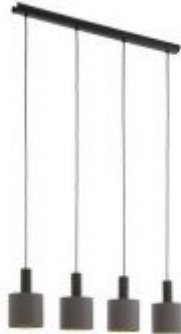

EGLO, 97685, CONCESSA 1, függeszték, E27, 4X60W, IP20, cappuccino, arany

A CONCESSA 1 függesztett világítás négy kerek cappuccino színű textil lámpaernyővel rendelkezik, arany színű belső felülettel. Az ernyőkön és a mennyezetfelszerelésen található sötétbarna fém elemek tökéletesen kiegészítik a lámpa stílusos megjelenését. A függesztett lámpa szép kiegészítője lehet minden modern belső térnek, és meghiit világítást biztosít a nappaliban vagy az étkezőben, az asztal felett. A világítótestek nincsenek tartozékban. A terméknek E27 foglalata van, és 4 x E27 izzó szükséges hozzá.

Specifikáció

Általános információk	
Gyártó	EGLO
Gyártó cikkszáma (SKU)	97685
Foglalat típusa	E27
Villamos adatok	
Teljesítmény (W vagy W/méter)	4
Fizikai- és környezeti- adatok	
Szín	sötétbarna, cappuccino, arany
Konstrukció és anyag	acél, textil
Környezetállóság (IP kategória)	IP20
Speciális tulajdonságok	
Egyéb	CONCESSA 1