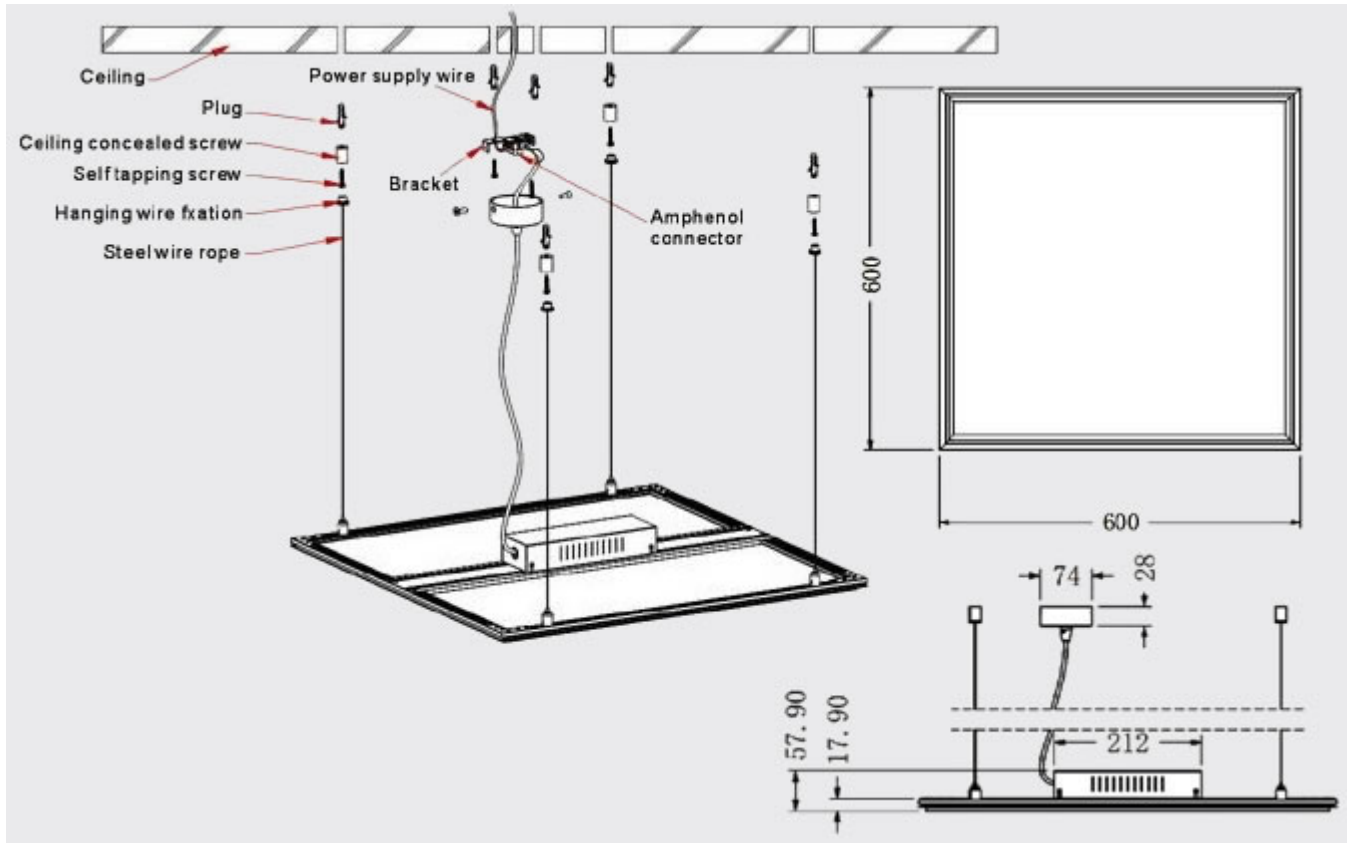

Specifikáció

Általános információk	
Gyártó	V-TAC
Gyártó cikkszama (SKU)	llt600pp40nw-2
Jótállás időtartama (év)	2 év
Várható élettartam (óra)	20.000
Villamos adatok	
Névleges feszültség	230 V AC
Működési feszültség tartomány (V)	230 AC
Frekvencia (Hz)	50
Teljesítmény (W vagy W/méter)	40
Telj. megfeleléség (hagyományos izzó)	150
Világítástechnikai adatok	
Beépített LED típus	SMD
Szín	Természetes fehér
Színhőmérséklet (Kelvin) - megközelítő adat	4500
Fényáram (lumen vagy lm/m)	4950
Sugárzási szög (°)	120
Fény hasznosítás (lumen/Watt)	123
Színvisszaadás (CRI)	>80
Méret	
Szélesség (mm)	595