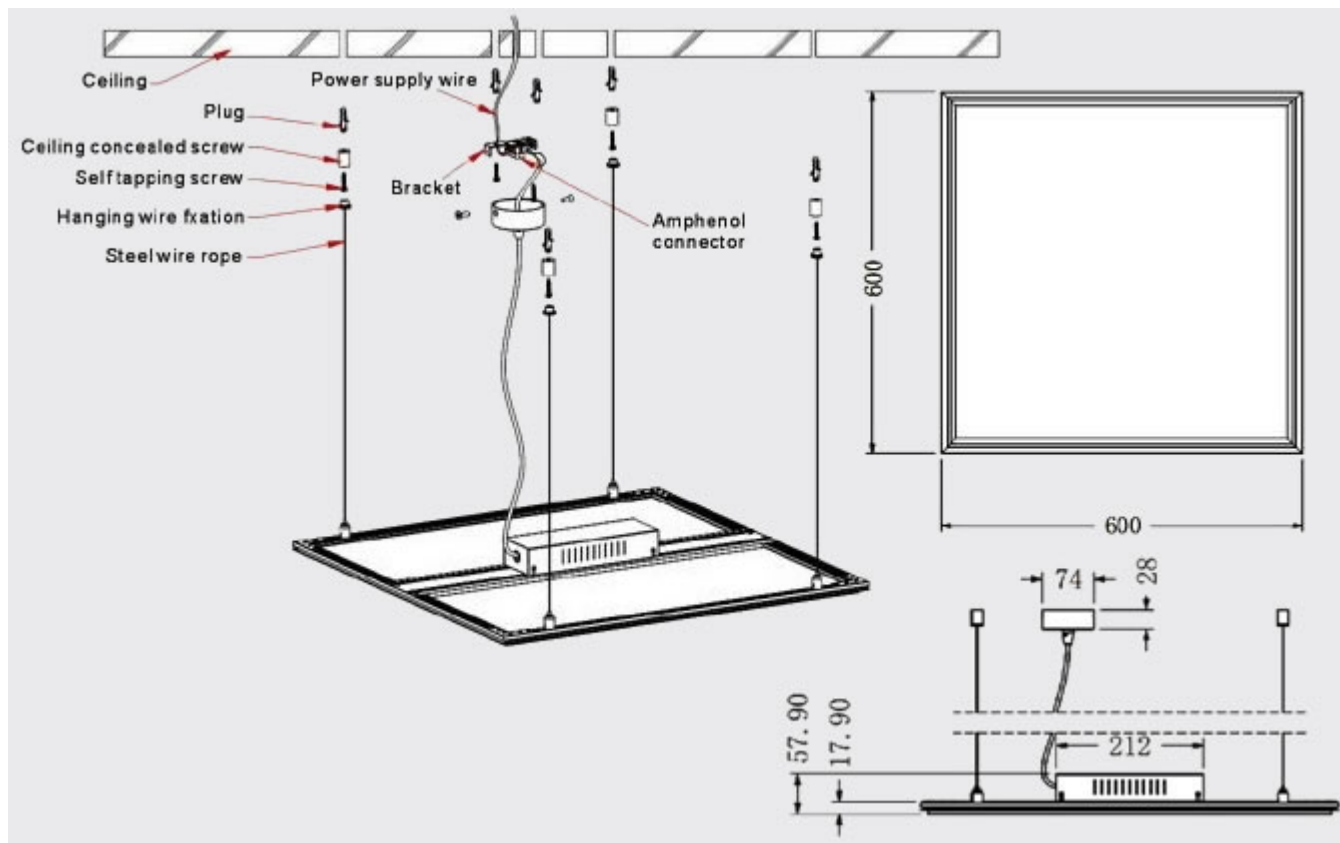

## LED panel, LED profil függeszték, szerelvény, 1 darabos, 3 méter

LED panelek függesztéséhez ideális megoldás.

A készlet 1 sodrott acél huzalt tartalmaz, annak szerelvényeivel, csavarokkal, tiplikkel.

A magasságot a szál hosszával lehet szabályozni.

### Specifikáció

<b>Méret</b>	
Hosszúság (mm)	3000
<b>Fizikai- és környezeti- adatok</b>	
Szín	Ezüst
Forma	Huzal
Konstrukció és anyag	Acél

<b>Speciális tulajdonságok</b>	
Alkalmazás	Led panelek, profilok függesztéséhez
<b>Rendelési információk</b>	
Termék tartalma	1 sodrott acél huzalt tartalmaz, annak szerelvényeivel, csavarokkal, tiplikkel.