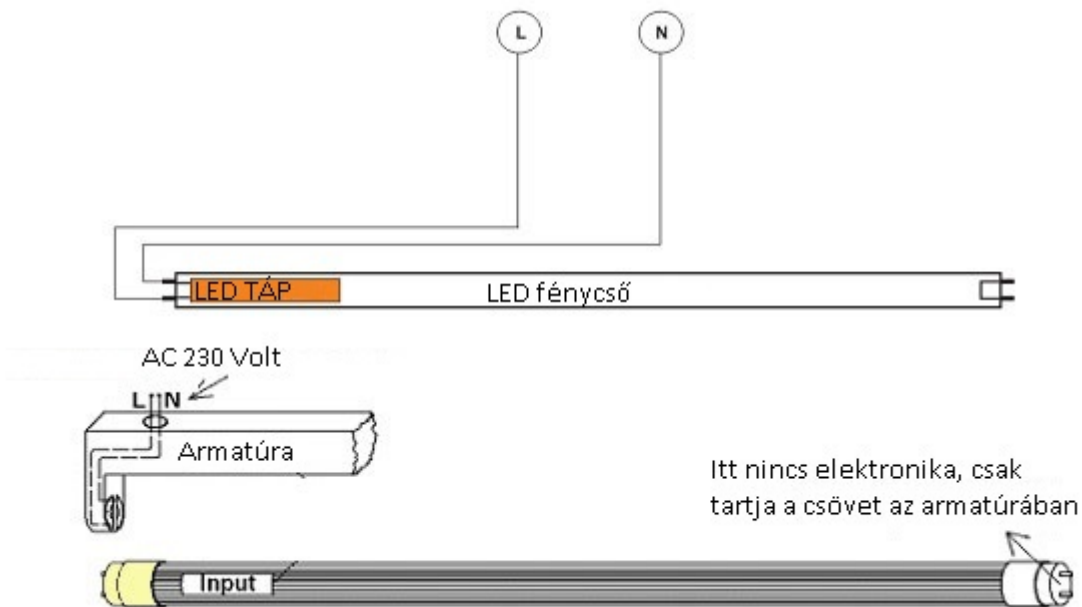

8 wattos T8-as ÜVEG LED fénycső, a 60 cm-es hagyományos fluoreszcens (úgymond "neon") fénycsövek kiváltására

A minimum 50% energia megtakarítás mellett a kényelmi szempontok teljes sora is a LED fénycső mellett szólnak: a LED fénycső a felkapcsolás pillanatában 100 %-os fényerővel világít, élettartamát nem csökkenti a le- és felkapcsolgatás, nem villog, nem zúg, stb.

A meglévő armatúráinkat sem kell eldobnunk, azokba simán becsavarhatóak a LED fénycsövek, csupán egy egyszerű átkötést kell eszközölni: egyszerűen ki kell iktatni a fojtótekerccset és a fénycsőgyújtót, majd direktbe bekötni a 230 voltot a T8-as LED fénycső azon végét tartó foglalatra, amelyen a fénycső gyári címkéje található.

Az alábbi ábrán látható egy egyszerűsített bekötési vázrajz:

Specifikáció

Általános információk	
Gyártó	Tungsram
Gyártó cikkszama (SKU)	outlet-fcst8w8nw-gl
Foglat típusa	T8
Jótállás időtartama (év)	2 év
Várható élettartam (óra)	20000
Villamos adatok	
Névleges feszültség	230 V AC
Működési feszültség tartomány (V)	220-240
Frekvencia (Hz)	50
Teljesítmény (W vagy W/méter)	8
Telj. megfelelés (hagyományos izzó)	18
Teljesítmény tényező	>0.5
Világítástechnikai adatok	
Beépített LED típus	SMD
Szín	Természetes fehér
Színhőmérséklet (Kelvin) - megközelítő adat	4000
Fényáram (lumen vagy lm/m)	750
Sugárzási szög (°)	200
Fény hasznosítás (lumen/Watt)	94
Színvisszaadás (CRI)	>80
Méret	
LED fénycső hossza	60cm
Átmérő (mm)	28
Hosszúság (mm)	600

Fizikai- és környezeti- adatok	
Szín	Fehér
Forma	Fénycső
Konstrukció és anyag	Üveg
Működési hőmérséklet tartomány (C°)	-20°C / +45°C
Környezetállóság (IP kategória)	IP20
Alkalmazás, stílus	
Elhelyezés	Beltéri
Szerelhetőség	Falon kívüli
Speciális tulajdonságok	
Be- ki- kapcsolási ciklusok száma	15000