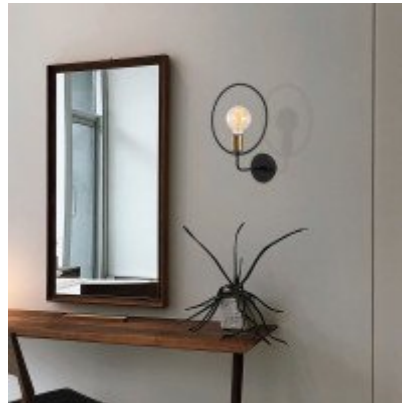

Opviq, 584TTM1952, Circle - 3260, Fekete Színű, Fali lámpa, E27 Foglalattal

Növelje terének hangulatát lenyűgöző fali lámpákkal

Alakítsa át lakóterét egy elbűvölő paradicsommá a gyönyörű fali lámpákkal. Ez a lámpa elegáns és robusztus fémtesttel készült, és eleganciát és kifinomultságot sugároz. Fekete színe egy csipetnyi modernitást kölcsönöz, így tökéletes kiegészítője bármilyen kortárs vagy ipari témájú dekorációnak.

Egyedülálló dizájnjával igazó hangulatot teremt

A lámpa egyszerű és ipari koncepciója egyedi bájt kölcsönöz bármely helyiségnek. Minimalista kialakítása könnyedén illeszkedik meglévő dekorációjához, miközben karaktert és stílust kölcsönöz neki. Akár a nappaliban, akár a hálószobában vagy az előszobában helyezi el, ez a lámpa olyan megbabonázó hangulatot teremt, amelyről vendégei elámulnak.

Tapasztalja meg a funkcionalitás és az esztétika tökéletes keverékét

Fali lámpánk nem csak a helyiség vizuális vonzerejét növeli, de bőséges világítást is biztosít az Ön igényeinek megfelelően. Az E27 foglaltípusnak köszönhetően könnyedén felszerelhet akár 40 wattos izzót is, így biztosítja a világos és jól megvilágított környezetet. Kompakt, 26 x 19 cm-es mérete és 38 cm-es magassága miatt bármilyen falra alkalmas, így rugalmasan elhelyezheti, ahová csak szeretné.

Világítsa meg terét falilámpákkal, és hagyja, hogy magával ragadó dizájna és funkcionalitása új magasságokba emelje lakberendezését. Ne hagyja ki ezt a lehetőséget, hogy igazán elbűvölő hangulatot teremtsen életerében. Rendeljen most, és tapasztalja meg a stílus és a praktikum tökéletes ötvözetét!