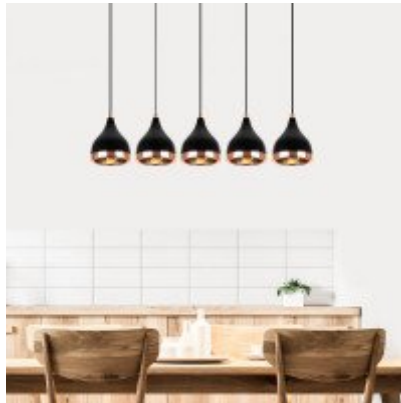

### Változtassa meg terét csillárunk modern eleganciájával

Emelje fel otthona vagy irodája hangulatát lenyűgöző csillárunkkal. Ez a karcsú fémtessel készült, gyönyörű darab olyan kifinomultságot és stílust sugároz, amely biztosan magával ragad mindenkit, aki belép a helyiségbe.

### Elszabadítsa kreativitását az állítható magassággal

Állítható magasságú funkcióval tervezett csillárunk lehetővé teszi, hogy a világítást a helyiségéhez tökéletesen igazítsa. Akár drámai középső darabot, akár finom ragyogást szeretne, ez a sokoldalú lámpatest könnyedén alkalmazkodik az Ön igényeihez.

### A fekete és a réz tökéletes keveréke

A fekete és a réz kontrasztos színei vizuálisan feltűnő kombinációt alkotnak, amely bármely helyiséget feldob egy csipetnyi csillogással. A sima fekete kivitel kiegészíti a meleg réz ékezeteket, így egy olyan csillárt kapunk, amely könnyedén ötvözi a modern és a hagyományos elemeket.