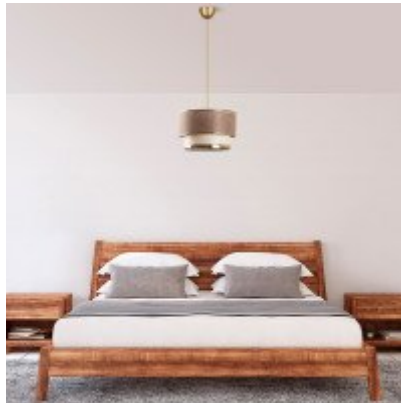

## Opviq, 390FLH1817, Cake - Beige, Gold, Bézs Arany Színű, Csillár, E27 Foglalattal

### Változtassa át terét eleganciával és melegséggel

Bemutatjuk lenyugózo csillárunkat, egy remekművet, amely azonnal feldobja bármely helyiség hangulatát. A fémtessel készült, ez a gyönyörű darab tartósságot és kifinomultságot sugároz. A pamut sapka légyságot kölcsönöz, tökéletes egyensúlyt teremtve a modern és a klasszikus dizájnelemek között.