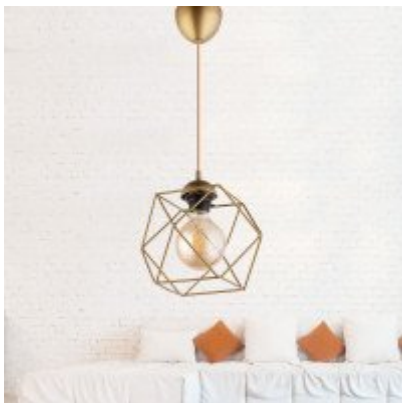

Opviq, 687HMY1102, ASY040, Antik Stílusú, Csillár, E27 Foglalattal

Változtassa át terét eleganciával és bájjal

Bemutatjuk gyönyörű csillárunkat, amely azonnal feldobja bármely helyiség hangulatát. Ez a lenyűgöző, fémtessel készült darab tartósságot és kifinomultságot sugároz. Fém sapkája egyediséget kölcsönöz neki, így igazi statement-darab lesz otthonában.

Fedje fel az antikvítás szépségét

Az antikolt szín(ek)nek köszönhetően ez a csillár könnyedén ötvözi a klasszikus báj egy modern csavarral. Az egyszínű színkonceptió biztosítja, hogy zökkenőmentesen illeszkedjen bármilyen belsőépítészetbe, legyen az egy elbűvölő nappali vagy egy hangulatos, vidéki stílusú konyha.

Hozzon létre egy magával ragadó fókuszpontot

A 20 cm átmérőjű és 75 cm magas csillár figyelmet követel, és bármilyen térben magával ragadó fókuszpontot teremt. Nagyvonalú mérete biztosítja, hogy meleg és hívogató fényt áraszt a helyiségben, és minden alkalomhoz tökéletes hangulatot teremt.

Technikai részletek:

- Fémtest a tartósság és a hosszú élettartam érdekében
- Fém sapka a további egyediségért
- Átmérő: 20 cm
- Magasság: 75 cm
- A sapka átmérője: 20 cm
- A sapka magassága: 20 cm
- E 27 Max 60 W
- Szín: Antik szín(ek) az időtlen vonzerő érdekében