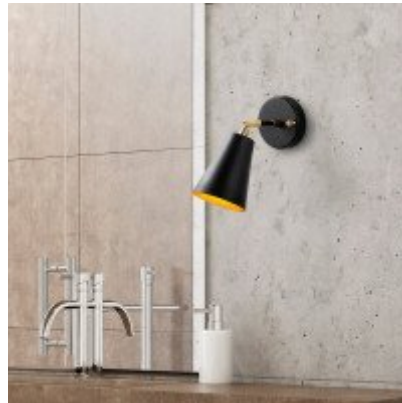

Opviq, 942FLG2191, Evander - 13191, Fekete Színű, Fali lámpa, E27 Foglalattal

Változtassa meg terét az elegáns és időtlen fali lámpával

Növelje lakótérének hangulatát gyönyörű fali lámpánkkal. A fémtesttel készült lámpa kifinomultságot és tartósságot sugároz, amely bármely helyiséget feldob. Elegáns kialakítása és egyszínű fekete színe tökéletes kiegészítője bármilyen modern vagy ipari témájú dekorációnak.

Meleg és hívogató légkör megteremtése

Ennek a fali lámpának az üvegsapkája eleganciát és bájt kölcsönöz, szelíden és hívogatóan szórja a fényt. Akár egy hangulatos olvasósarkot szeretne kialakítani, akár meleg fényt szeretne adni hálószobájának, ez a lámpa tökéletes választás. Lágy megvilágítása megnyugtató hangulatot teremt, amelytől azonnal jól fogja érezni magát.

Verje szabadjára kreativitását

Sokoldalú kialakításának köszönhetően ez a fali lámpa nem korlátozódik egy adott stílusra. Könnyedén illeszkedik a különböző belsőépítészeti koncepciókhoz, beleértve a szálloda ihlette és a skandináv dizájnt is. Engedje szabadjára a fantáziáját, és kísérletezzen különböző elhelyezésekkel, hogy egyedi és személyre szabott hangulatot teremtsen otthonában.

Újítsa fel életterét fali lámpánkkal, és tapasztalja meg a stílus és a funkcionalitás tökéletes ötvözetét. Ne hagyja ki ezt a lehetőséget, hogy otthonát a melegség és az elegancia paradicsomává alakítsa. Rendeljen most, és hagyja, hogy a lámpa varázslatos fénye rabul ejtse érzékeit.