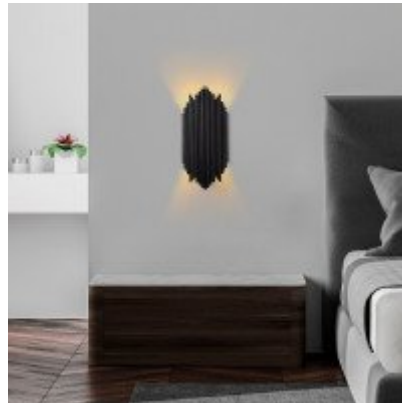

Opviq, 942FLG1869, Kara - 13345, Fekete Színű, Fali lámpa, E14 Foglalattal

Világítsa meg terét fémtestű fali lámpánk magával ragadó szépségével. Ezt a gyönyörű darabot úgy terveztük, hogy bármely helyiséget eleganciával és kifinomultsággal ruházzon fel.

Javítja a hangulatot

Teremtsen meleg és hívogató légkört e lenyűgöző fali lámpa által kibocsátott lágy fényével. Karcsú fémtestének köszönhetően modernitást sugároz, így tökéletes kiegészítője a kortárs belső tereknek.

Elszabadítsd a kreativitásodat

Ennek a lámpának a fekete színe végtelen lehetőségeket kínál, amikor a helyiség stílusáról van szó. Akár merész kijelentést szeretne tenni, akár minimalista megjelenést szeretne elérni, ez a fali lámpa könnyedén kiegészít bármilyen dekorációs stílust.

Kitarthatóság a javából

Fém sapkával készült, ez a fali lámpa tartósan készült. Robusztus felépítése biztosítja, hogy ellenálljon az idő próbájának, így hosszú éveken át megbízható használatot és élvezetet nyújt Önnek.