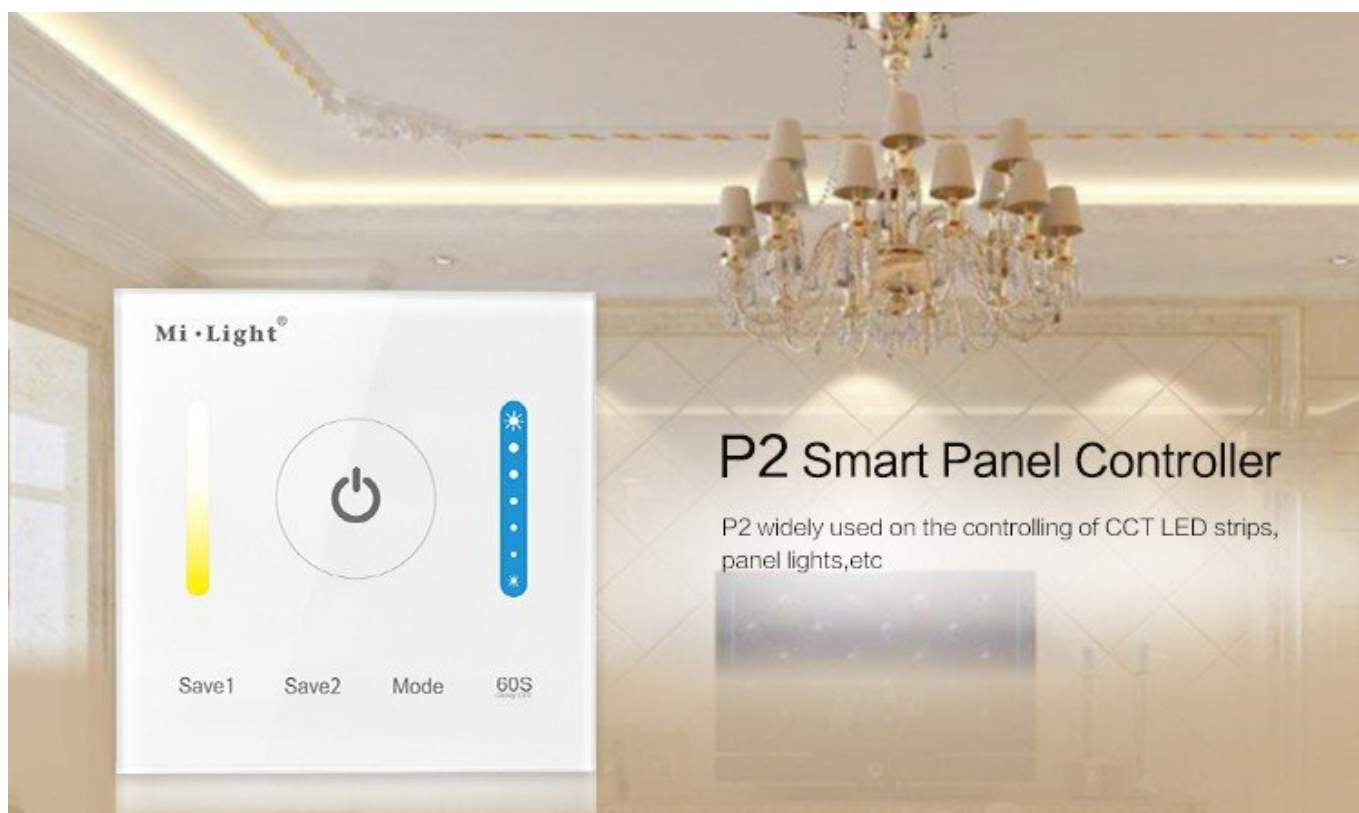

Fali érintős dimmer - Igényes kivitel, üveg előlap

Sorba kötendő a vezérelni kívánt LED szalaggal vagy dimmelhető egyenáramú (12V-os) lámpával.

- Érintéssel ki/be kapcsolható, illetve a fényerő szabályozható.
- Az arra megfelelő szalaggal az üveg előlapon a színhőmérséklet (CCT) is állítható.
- A "Mode" gomb megnyomásával 9 különféle fényjátékot hozhatunk elő.
- A "60s" funkciógombbal 60 mp-es időzített kikapcsolást indíthatunk el.
- A "SAVE1, SAVE2" gomb segítségével előre meghatározott kedvenc fényerőt és színhőmérsékletet tudunk menteni, és 1 gombnyomással bármikor újra előhozni.