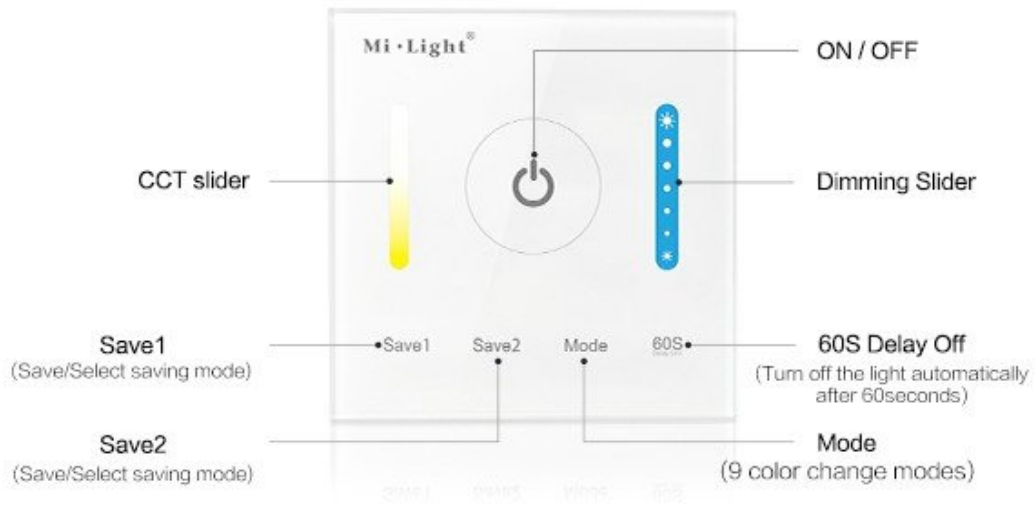

Functional Diagram