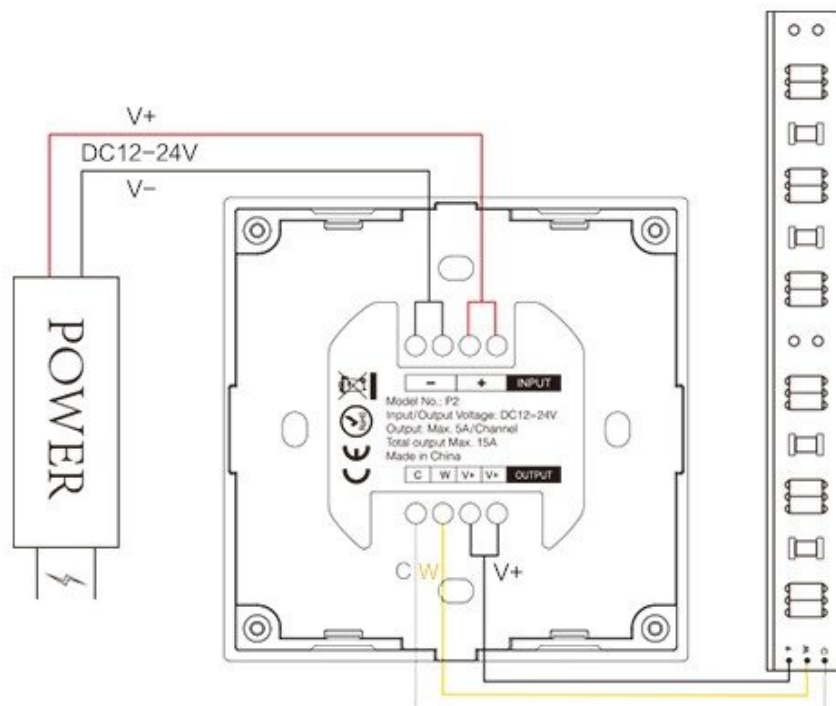

## Dimmer, Fali, Érintős, 12/24V, 120 Watt, CCT, állítható színárnyalat, Miboxer (Mi-Light), P2

**Fali érintős dimmer** - Igényes kivitel, üveg előlap

Sorba kötendő a vezérelni kívánt LED szalaggal vagy dimmelhető egyenáramú (12V-os) lámpával.

## Diagram of connecting to LED strip