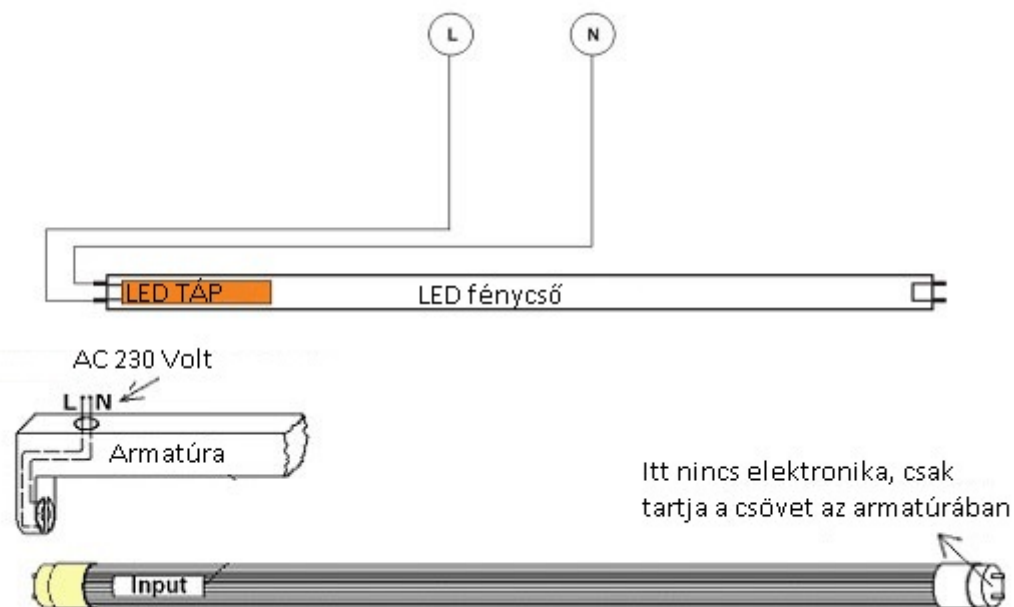

A meglévő armatúráinkat sem kell eldobnunk, azokba simán becsavarhatóak a LED fénycsövek, csupán egy egyszerű átkötést kell eszközölni: egyszerűen ki kell iktatni a fojtótekerccset és a fénycsőgyűjtőt, majd direktbe bekötni a 230 voltot a T8-as LED fénycső azon végét tartó foglalatra, amelyen a fénycső gyári címkéje található.

FIGYELEM:

- A földelés vezetékét minden esetben be kell kötni az armatúrába.
- Jóllehet a csomag tartalmaz egy gyűjtőt helyettesítő söntöt (rövidrezáró), javasoljuk, hogy a fent említett átkötést mindenképpen végezze el.
- Bízza szakemberre az üzembehelyezést.

Az alábbi ábrán látható egy egyszerűsített bekötési vázrajz:

## Specifikáció

<b>Általános információk</b>	
Gyártó	V-TAC
Gyártó cikkszama (SKU)	216264
Foglatat típusa	T8
Jótállás időtartama (év)	3 év
Várható élettartam (óra)	20000
<b>Villamos adatok</b>	
Névleges feszültség	230 V AC
Működési feszültség tartomány (V)	230
Frekvencia (Hz)	50Hz
Teljesítmény (W vagy W/méter)	18
<b>Világítástechnikai adatok</b>	
Beépített LED típus	SMD
Szín	Hideg fehér
Színhőmérséklet (Kelvin) - megközelítő adat	6400
Fényáram (lumen vagy lm/m)	1600
Sugárzási szög (°)	160
Fény hasznosítás (lumen/Watt)	89
Színvisszaadás (CRI)	>80
Szín tartás	<6
<b>Méret</b>	
LED fénycső hossza	120cm
Átmérő (mm)	28
Hosszúság (mm)	1200
<b>Fizikai- és környezeti- adatok</b>	
Környezetállóság (IP kategória)	IP20
<b>Alkalmazás, stílus</b>	