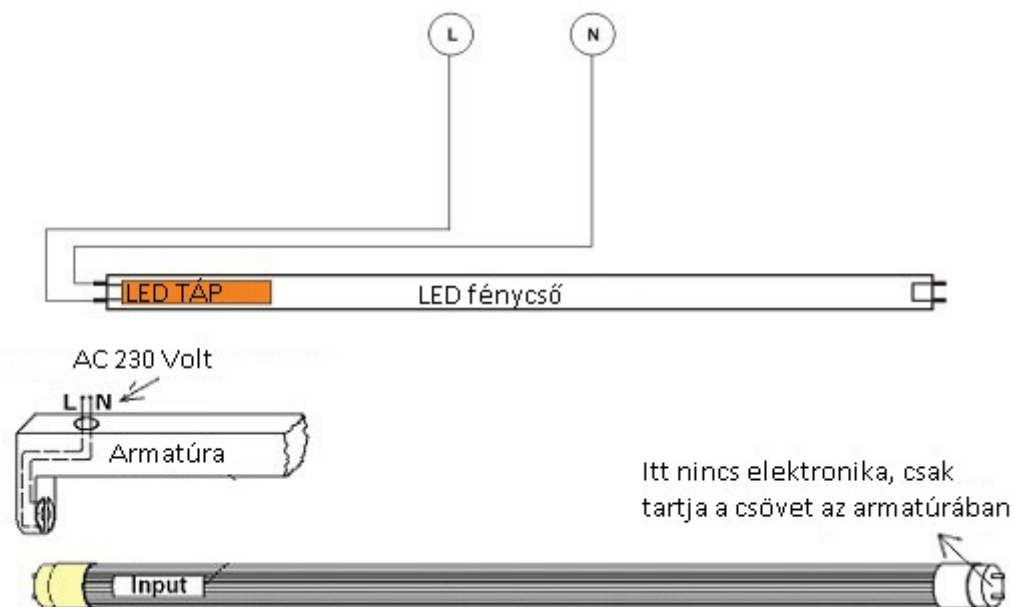

A meglévő armatúráinkat sem kell eldobnunk, azokba simán becsavarhatóak a LED fénycsövek, csupán egy egyszerű átkötést kell eszközölni: egyszerűen ki kell iktatni a fojtótekeresztet és a fénycsőgyűjtőt, majd direktbe bekötni a 230 voltot a T8-as LED fénycső azon végét tartó foglalatra, amelyen a fénycső gyári címkéje található.

FIGYELEM:

- A földelés vezetékét minden esetben be kell kötni az armatúrába.
- Jóllehet a csomag tartalmaz egy gyűjtőt helyettesítő söntöt (rövidrezáró), javasoljuk, hogy a fent említett átkötést mindenképpen végezze el.
- Bízza szakemberre az üzembehelyezést.

Az alábbi ábrán látható egy egyszerűsített bekötési vázrajz:

Specifikáció

Általános információk	
Gyártó	V-TAC
Gyártó cikkszama (SKU)	216264
Foglatat típusa	T8
Jótállás időtartama (év)	3 év
Várható élettartam (óra)	20000
Villamos adatok	
Névleges feszültség	230 V AC
Működési feszültség tartomány (V)	230
Frekvencia (Hz)	50Hz
Teljesítmény (W vagy W/méter)	18
Világítástechnikai adatok	
Beépített LED típus	SMD
Szín	Hideg fehér
Színhőmérséklet (Kelvin) - megközelítő adat	6400
Fényáram (lumen vagy lm/m)	1600
Sugárzási szög (°)	160
Fény hasznosítás (lumen/Watt)	89
Színvisszaadás (CRI)	>80
Szín tartás	<6
Méret	
LED fénycső hossza	120cm
Átmérő (mm)	28
Hosszúság (mm)	1200
Fizikai- és környezeti- adatok	
Környezetállóság (IP kategória)	IP20
Alkalmazás, stílus	